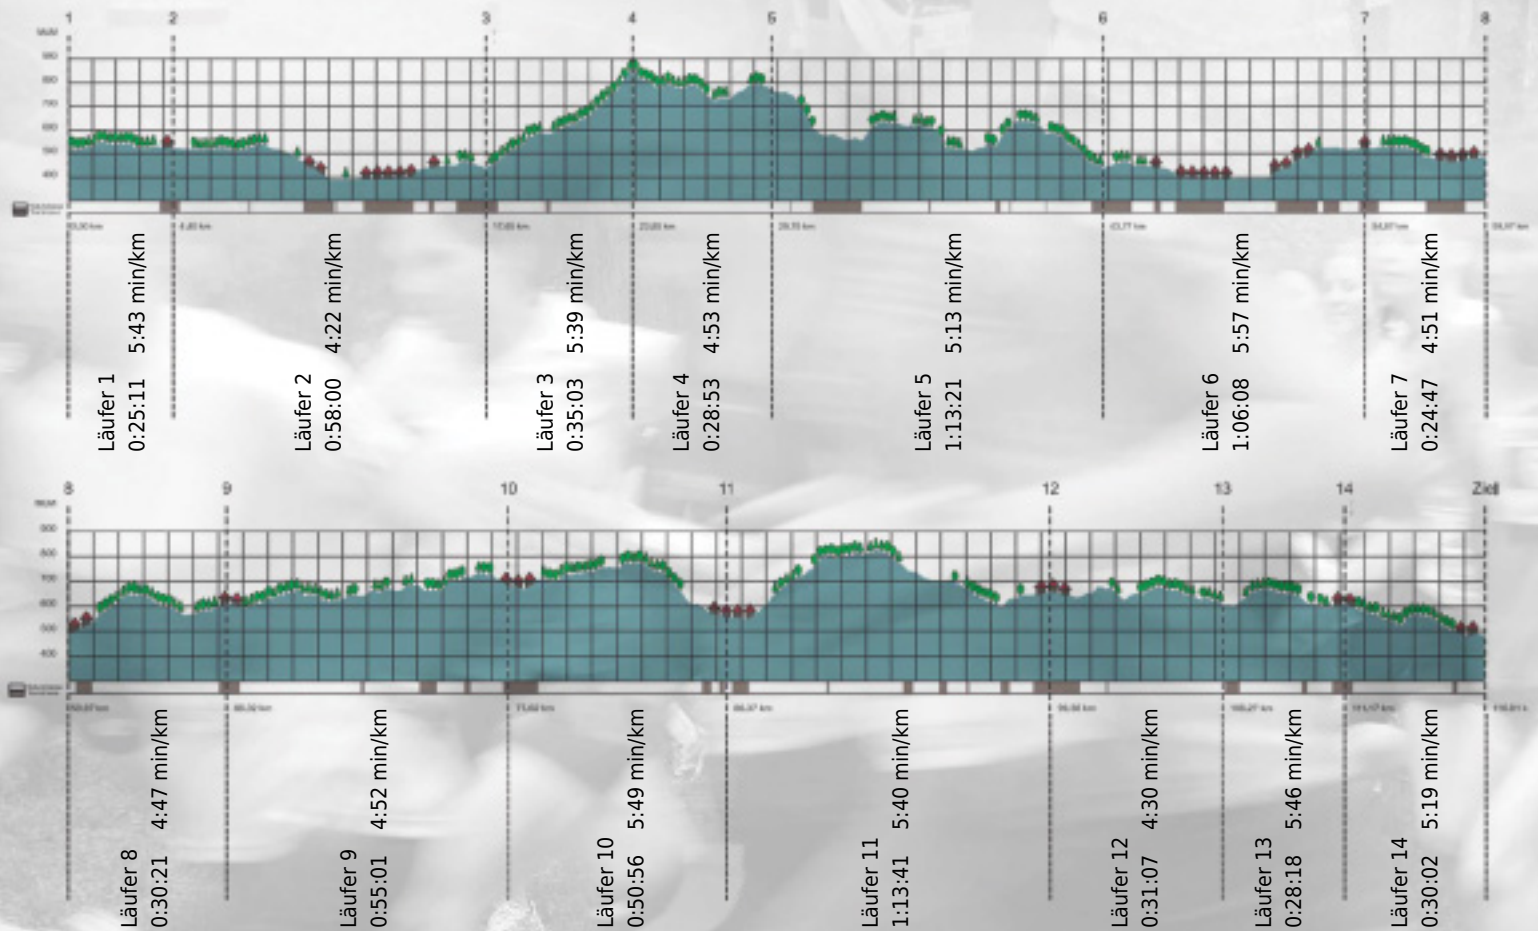

# URKUNDE

**Platz gesamt: 382**

**Platz Kategorie: 132**

## Out of Control

**Kategorie: Langsame**

**Laufzeit: 10:10:49 h (5:13 min/km / 11.47 km/h)**

Sponsoren

ALSTOM

NZZ

Partner