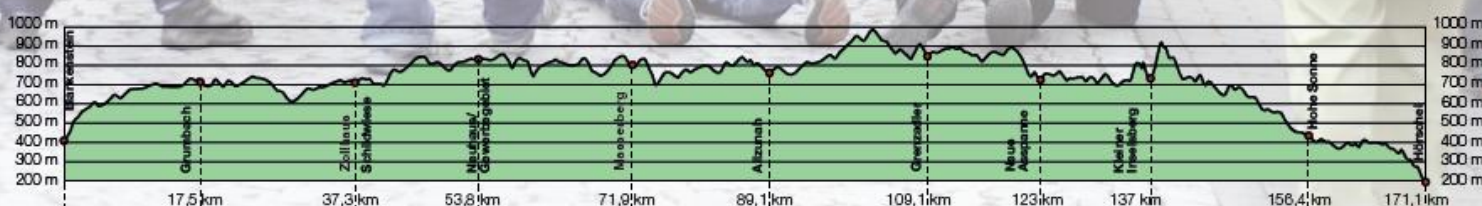

URKUNDE

14. Rennsteig-Staffellauf

Blankenstein – Hörschel
über 171,1 km
16. Juni 2012

2012

Stnr: 35

Mixstaffel (GMxA)

Schlußleuchten

Platz Kategorie: 12

Laufzeit: 14:37:24 h

35/1 Braunholz, Ralph
01:30:52 11.23 km/h

35/2 Güldner, Norman
01:28:16 12.92 km/h

35/3 Heinze, Heike
01:38:54 9.71 km/h

35/4 Meyer, Doreen
01:33:30 11.55 km/h

35/5 Bretschneider, Jens
01:35:31 10.68 km/h

35/6 Stoppe, Frank
01:32:05 13.03 km/h

35/7 Rudolph, Astrid
01:26:14 9.05 km/h

35/8 Ludwig, Andrea
01:11:39 11.72 km/h

35/9 Martin, André
01:22:13 13.87 km/h

35/10 End, Cornelia
01:18:10 10.75 km/h