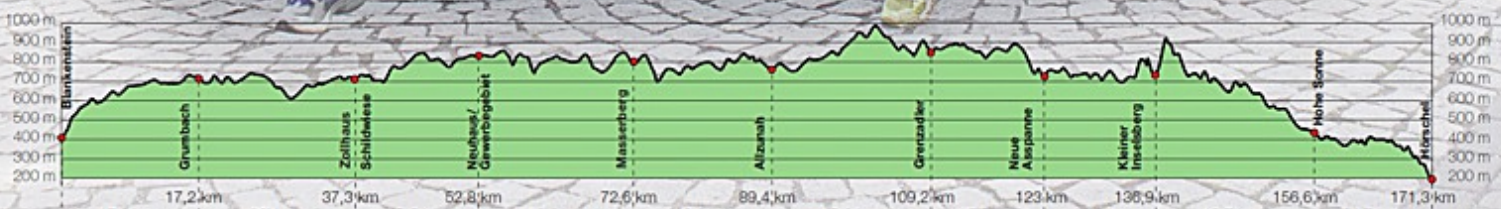

## 15. Rennsteig-Staffellauf

Blankenstein – Hörschel  
über 171,3 km  
22. Juni 2013

# 2013

Stnr: 10

Frauenstaffel (GFra)

Windstopper

Platz Kategorie: 9

Laufzeit: 16:38:42 h

10/1 Herrmann, Susanne  
01:41:35 5:54 min/km

10/2 Mucke, Sylvia  
01:44:58 5:13 min/km