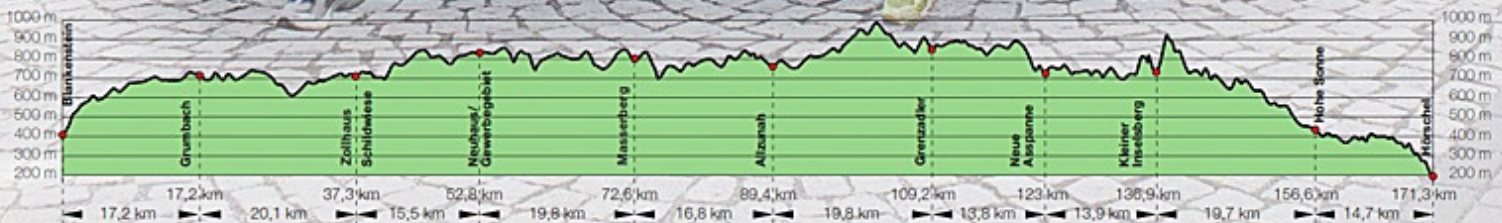

URKUNDE

15. Rennsteig-Staffellauf

Blankenstein – Hörschel
über 171,3 km
22. Juni 2013

2013

Stnr: 16

Frauenstaffel (GFra)

Trefffurter Sperrachen Amazonen

Platz Kategorie: **11**

Laufzeit: 16:58:29 h

16/1 Temmler, Silke
01:41:06 5:52 min/km

16/2 Friedrich, Elke
01:53:11 5:37 min/km

16/3 Häßler, Ivonne
01:37:31 6:17 min/km

16/4 Fehr, Carmen
02:12:35 6:41 min/km

16/5 Häßler, Charlotte
01:49:37 6:31 min/km