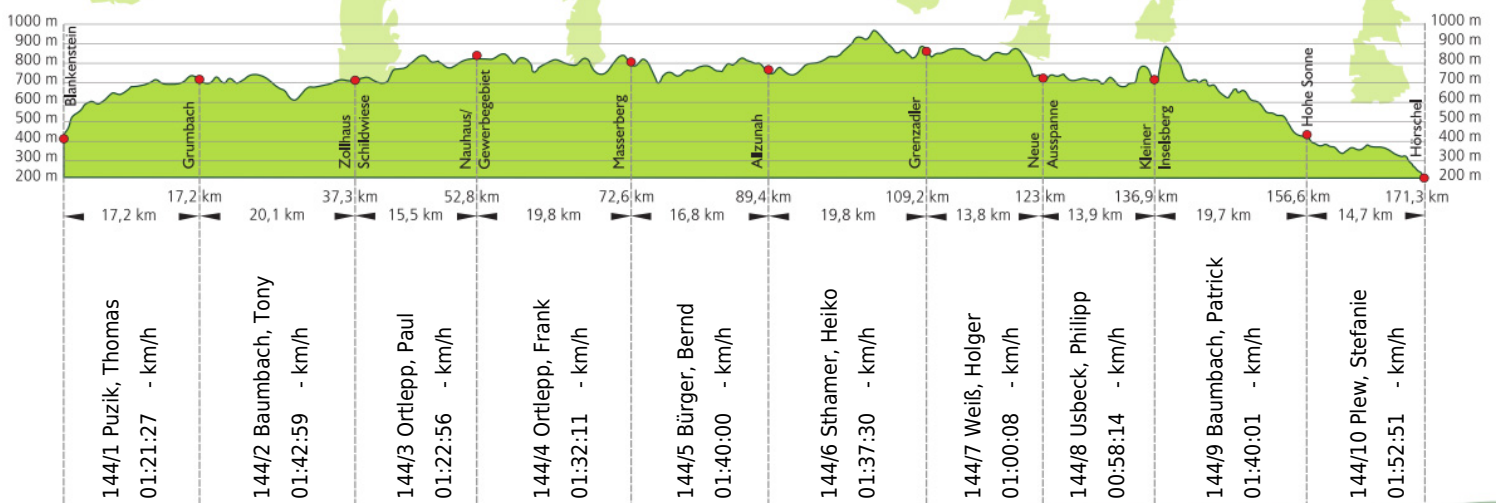

URKUNDE

16. Rennsteig-Staffellauf 2014

Blankenstein - Hirschel über 171,3 km · 21. Juni

Stnr: 144

Männerstaffel (GMäA)

Sandhasenexpress Benshausen

Platz Kategorie: 92

Laufzeit: 14:48:17 h