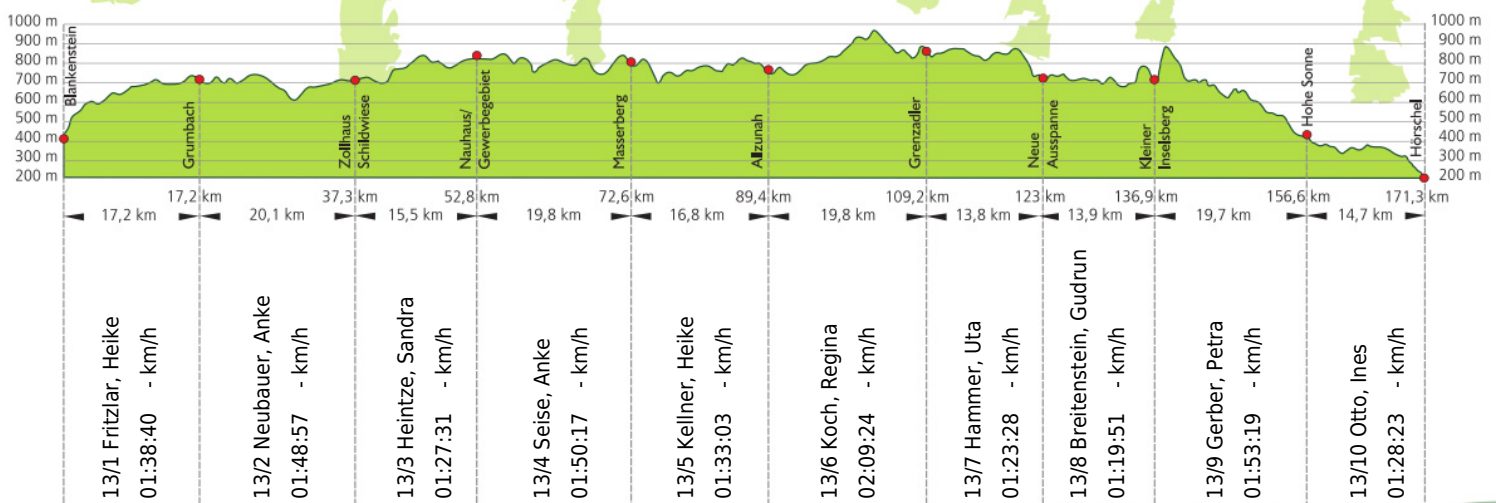

## 16. Rennsteig-Staffellauf 2014

Blankenstein - Hörschel über 171,3 km · 21. Juni

Stnr: 13

Frauenstaffel (GFra)

Mühlhäuser Laufmäuse

Platz Kategorie: **11**

Laufzeit: 16:32:53 h

Köstritzer