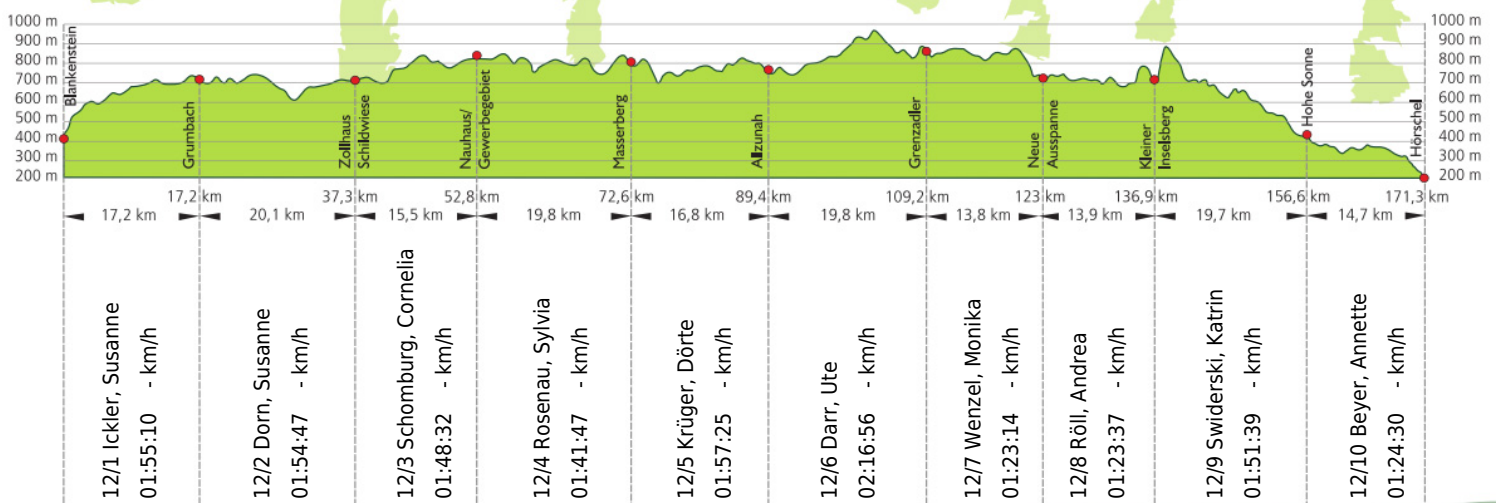

## 16. Rennsteig-Staffellauf 2014

Blankenstein - Hörschel über 171,3 km · 21. Juni

Stnr: 12

Frauenstaffel (GFra)

schmalwaden women

Platz Kategorie: 15

Laufzeit: 17:37:37 h

Köstritzer