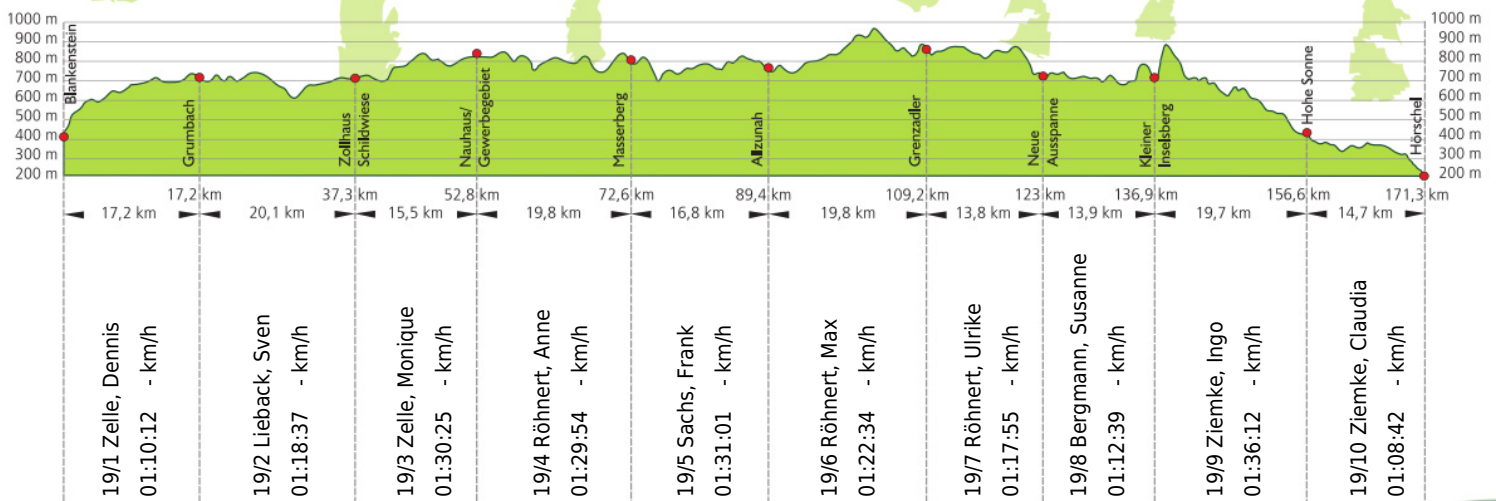

URKUNDE

16. Rennsteig-Staffellauf 2014

Blankenstein - Hörschel über 171,3 km · 21. Juni

Stnr: 19

Mixstaffel (GMxA)

Dream Team Ilmenau

Platz Kategorie: 8

Laufzeit: 13:38:11 h