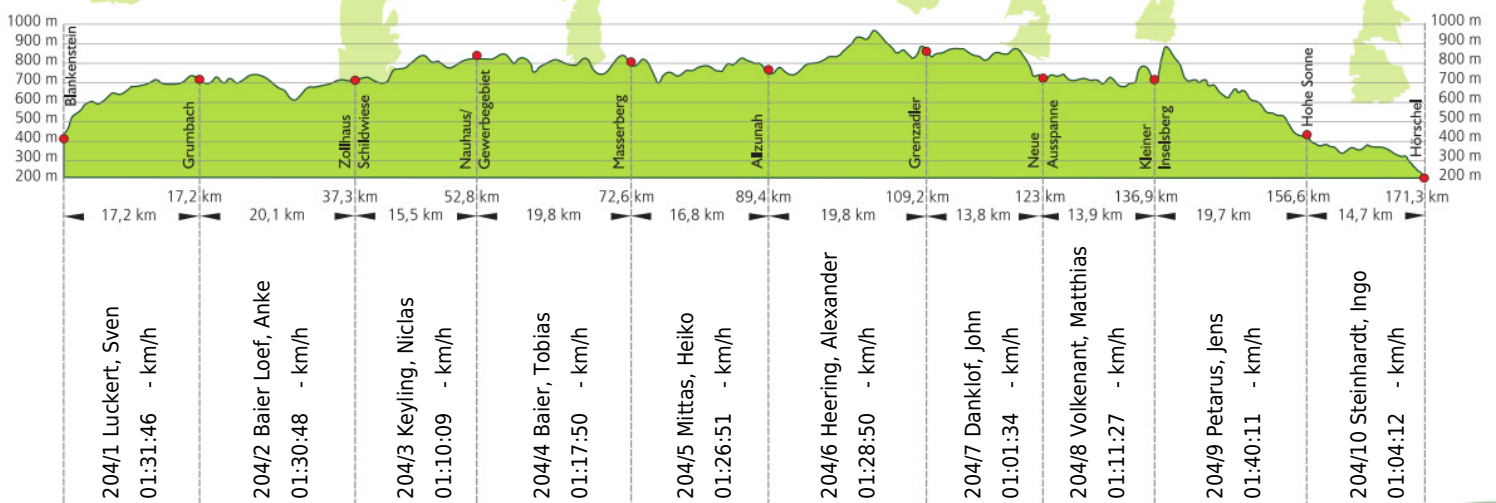

URKUNDE

16. Rennsteig-Staffellauf 2014

Blankenstein - Hörschel über 171,3 km · 21. Juni

Stnr: 204

Männerstaffel (GMäA)

Wasserturmexpress

Platz Kategorie: 27

Laufzeit: 13:23:38 h

Köstritzer

Thüringer Energie

techem