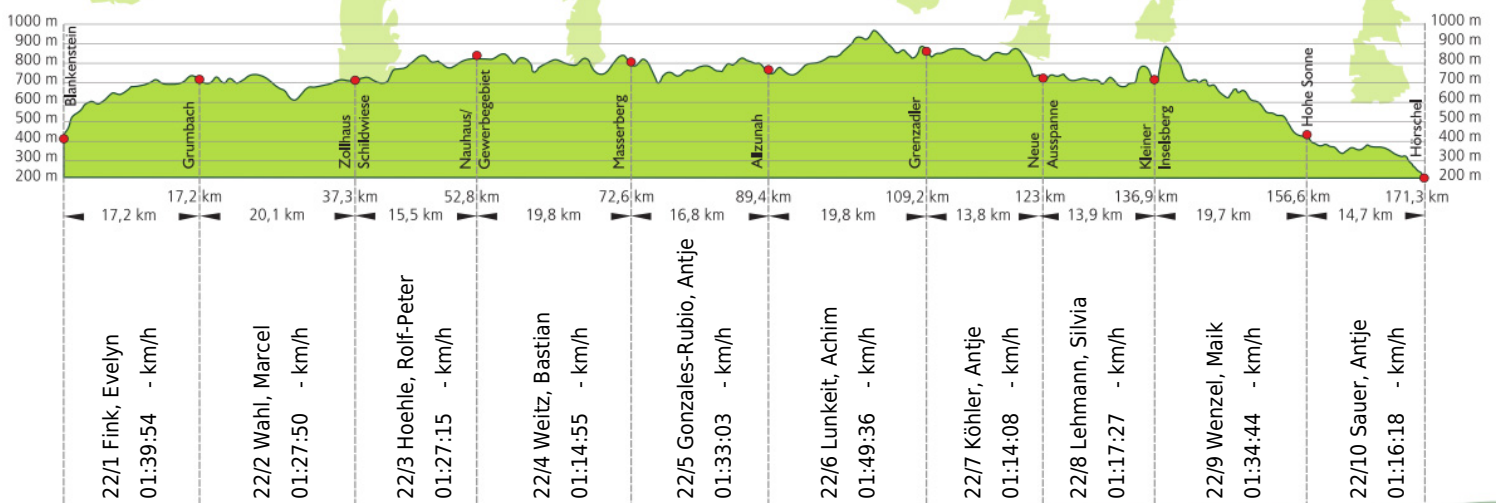

## 16. Rennsteig-Staffellauf 2014

Blankenstein - Hörschel über 171,3 km · 21. Juni

Stnr: 22

Mixstaffel (GMxA)

m&i-Fachklinik

Platz Kategorie: **20**

Laufzeit: 14:35:10 h

Köstritzer