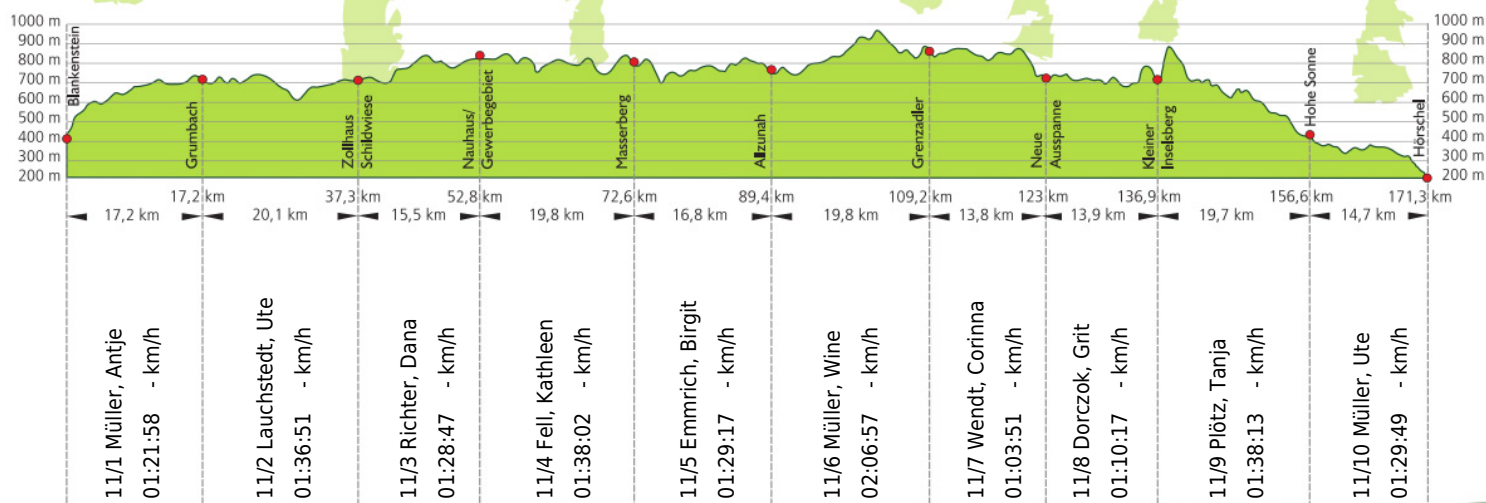

## 16. Rennsteig-Staffellauf 2014

Blankenstein - Hörschel über 171,3 km · 21. Juni

Stnr: 11

Frauenstaffel (GFra)

Leipzscher Loofbagasche

Platz Kategorie: 6

Laufzeit: 15:04:02 h

Köstritzer