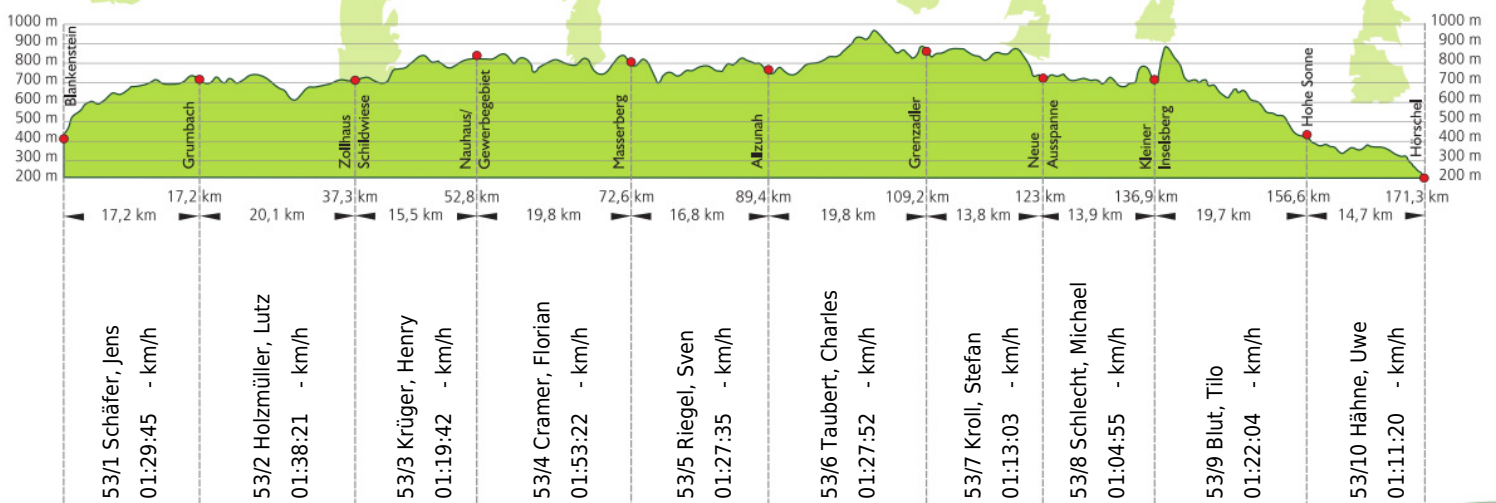

URKUNDE

16. Rennsteig-Staffellauf 2014

Blankenstein - Hörschel über 171,3 km · 21. Juni

Stnr: 53

Männerstaffel (GMäA)

Long Island Ice Tea

Platz Kategorie: **60**

Laufzeit: 14:07:59 h