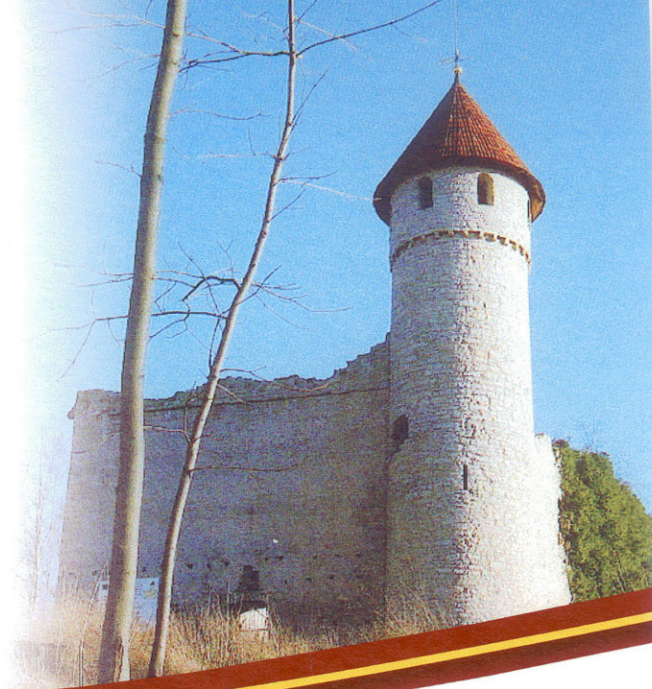

Nationalpark
Hainich

Naturpark
Eichsfeld-Hainich-Werratal

URKUNDE

21. Hainichlauf

Strecke: Mittelstrecke (13.00 km)

Brestyensky, Peter

Lauterbach

AK: Senioren M55 (55-59 Jahre)

Platz Altersklasse: 3

Platz gesamt: 40

Laufzeit: 01:17:24 (5:57 min/km)

Mihla, den 01.05.2015

Sportverein Mihla • Gemeinde Mihla
Landessportbund Thür. e.V.
BUND Landesverband Thür. e.V.
Naturpark Eichsfeld-Hainich-Werratal
Nationalpark Hainich
Laufladen Erfurt