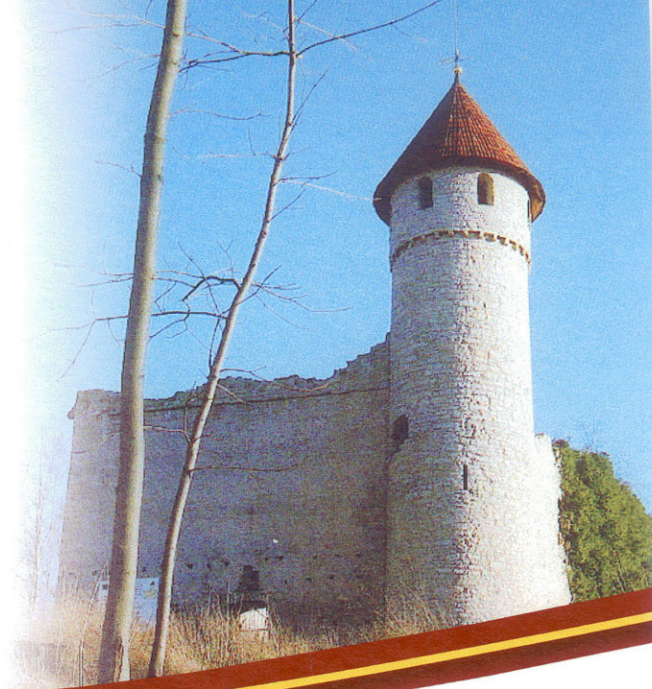

Nationalpark
Hainich

Naturpark
Eichsfeld-Hainich-Werratal

URKUNDE

21. Hainichlauf

Strecke: Kurzstrecke (6.60 km)

Panse, Oliver

raddoc-racing

AK: Männer (20-29 Jahre)

Platz Altersklasse: 1

Platz gesamt: 6

Laufzeit: 00:28:12 (4:16 min/km)

Mihla, den 01.05.2015

Sportverein Mihla • Gemeinde Mihla
Landessportbund Thür. e.V.
BUND Landesverband Thür. e.V.
Naturpark Eichsfeld-Hainich-Werratal
Nationalpark Hainich
Laufladen Erfurt