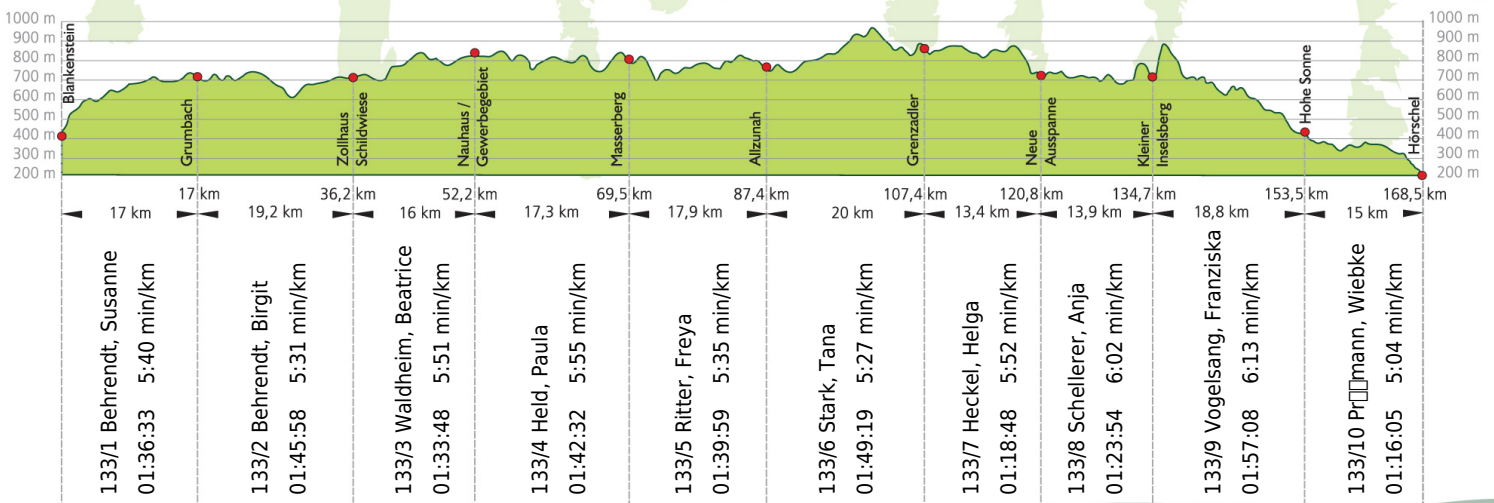

URKUNDE

17. Rennsteig-Staffellauf 2015

Blankenstein - Hörschel über 168,5 km · 20. Juni

Stnr: 133

Frauenstaffel (GFra)

SSV ERFURT 02 FRAUEN

Platz Kategorie: 6

Laufzeit: 16:04:04 h