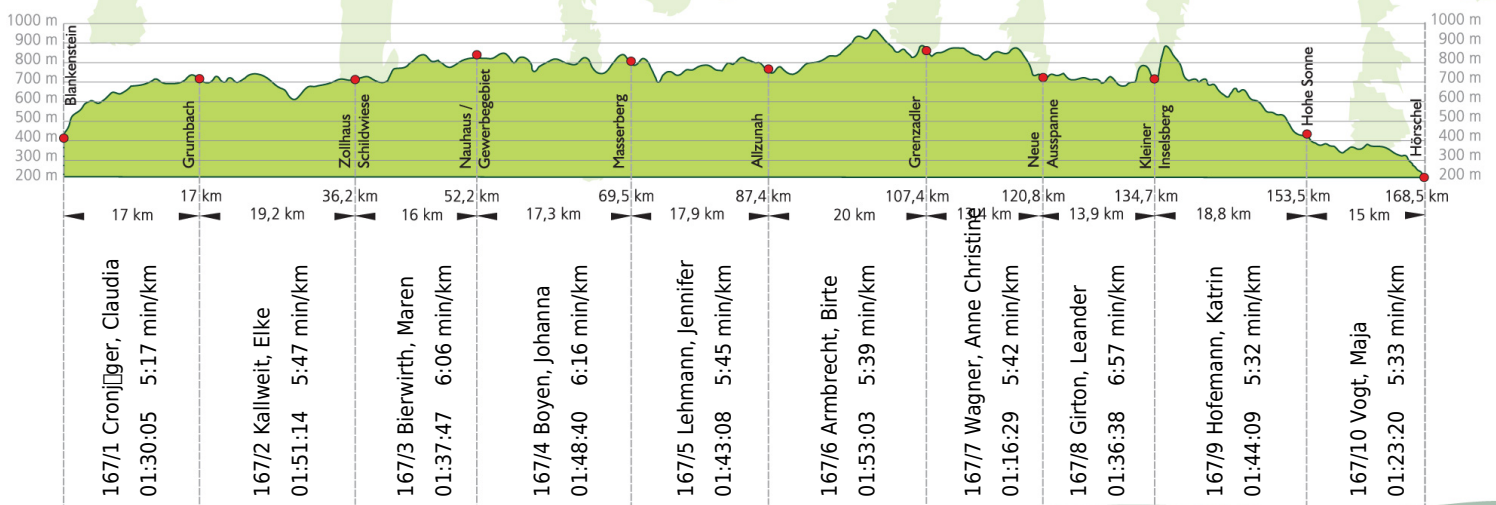

URKUNDE

17. Rennsteig-Staffellauf 2015

Blankenstein - Hörschel über 168,5 km · 20. Juni

Stnr: 167

Frauenstaffel (GFrA)

Harz-Donau-Connection

Platz Kategorie: 8

Laufzeit: 16:24:33 h