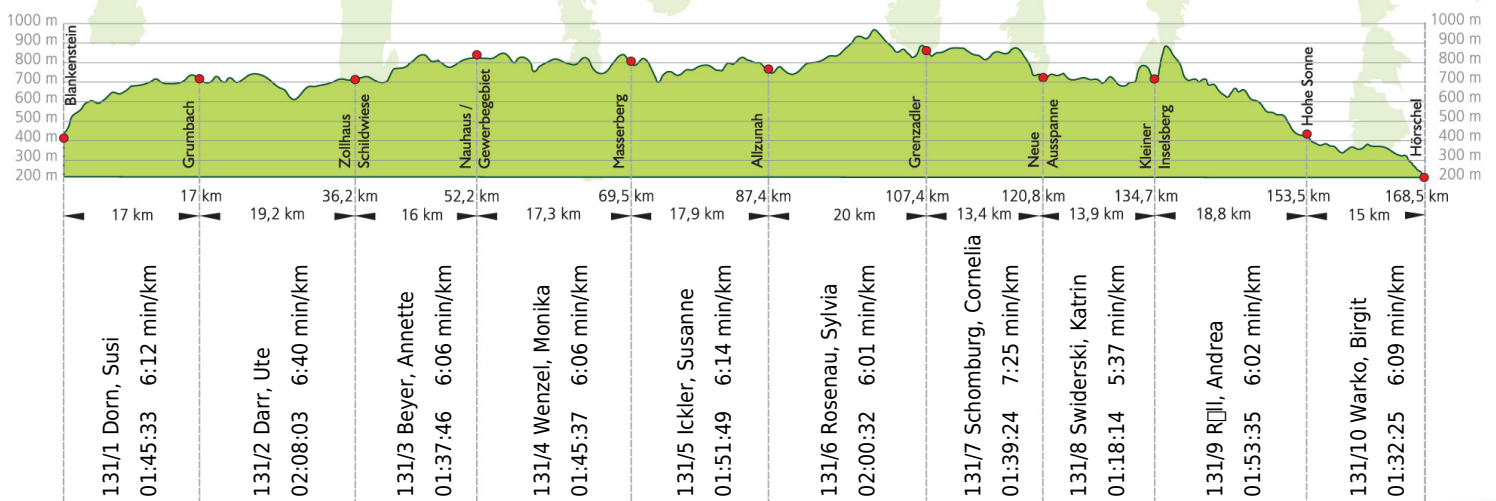

## 17. Rennsteig-Staffellauf 2015

Blankenstein - Hörschel über 168,5 km · 20. Juni

Stnr: 131

Frauenstaffel (GFra)

Erbstromtaler Schmalwaden women

Platz Kategorie: **13**

Laufzeit: 17:32:58 h

Köstritzer