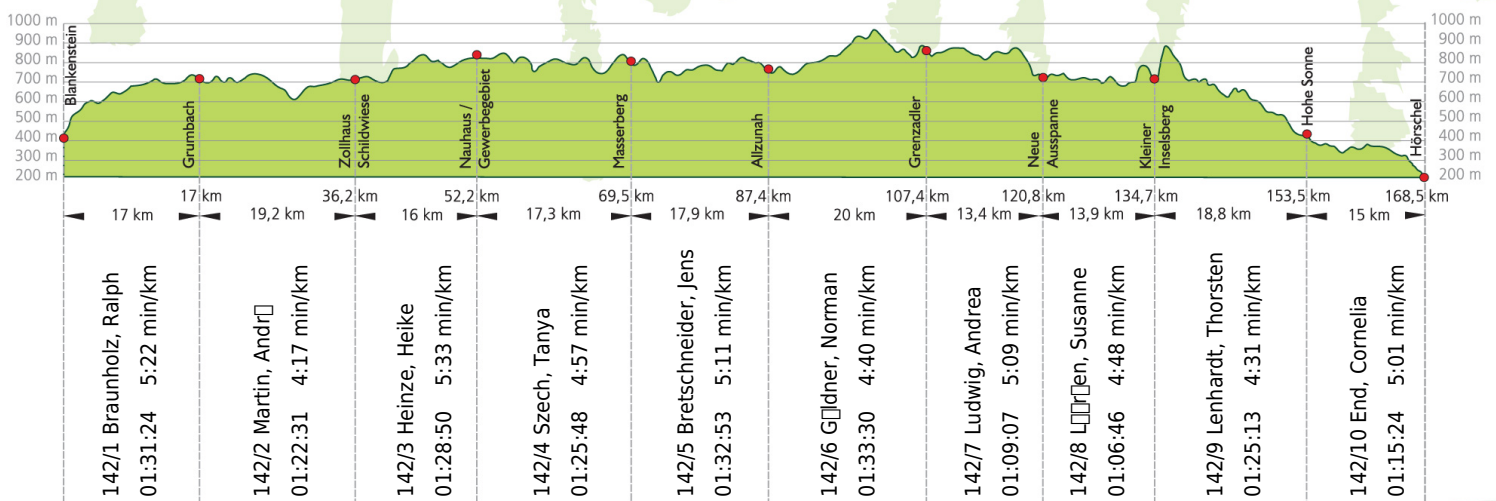

URKUNDE

17. Rennsteig-Staffellauf 2015

Blankenstein - Hörschel über 168,5 km · 20. Juni

Stnr: 142

Mixstaffel (GMxA)

Schlußleuchten

Platz Kategorie: **12**

Laufzeit: 13:51:26 h