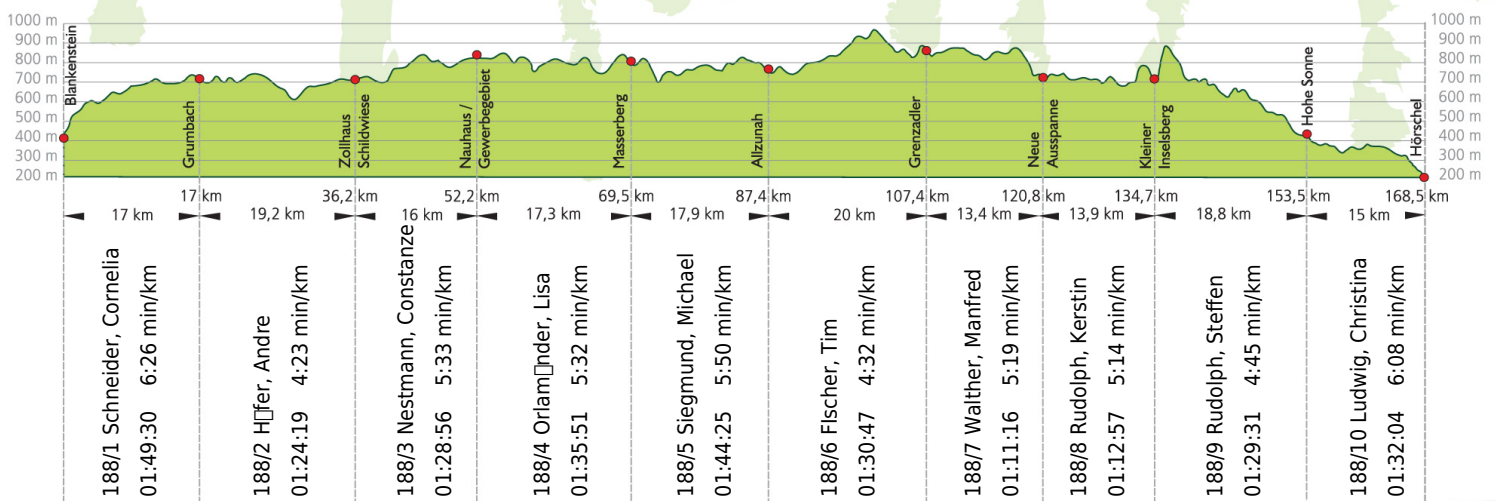

URKUNDE

17. Rennsteig-Staffellauf 2015

Blankenstein - Hörschel über 168,5 km · 20. Juni

Stnr: 188

Mixstaffel (GMxA)

Schleizer Wisente

Platz Kategorie: 23

Laufzeit: 14:59:36 h