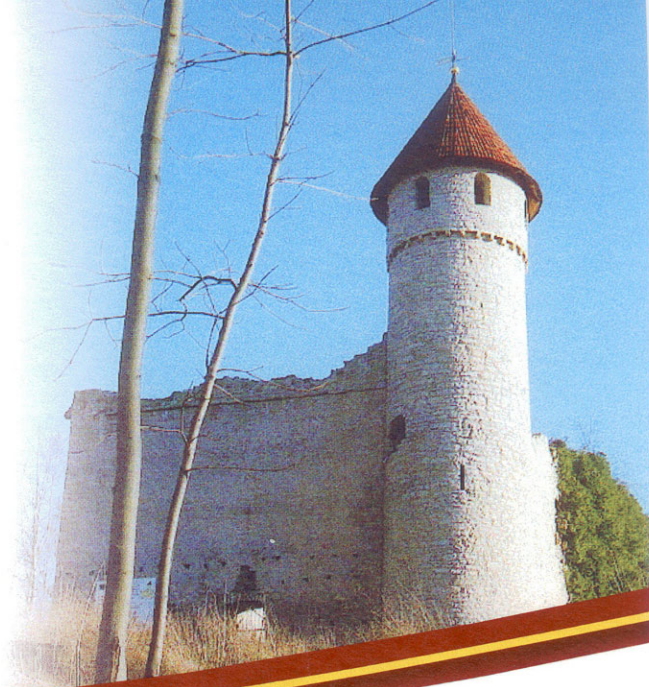

Nationalpark
Hainich

Naturpark
Eichsfeld-Hainich-Werratal

URKUNDE

22. Hainichlauf

Strecke: Walking, N.-Walking Kurzstrecke (6.60 km)

Matiss, Winfried

Rudolstädter Keglerverein

AK: Männer

Platz Altersklasse: 3

Platz gesamt: 3

Laufzeit: 00:55:29 (8:25 min/km)

Mihla, den 01.05.2016

Sportverein Mihla • Gemeinde Mihla
Landessportbund Thür. e.V.
BUND Landesverband Thür. e.V.
Naturpark Eichsfeld-Hainich-Werratal
Nationalpark Hainich
Laufladen Erfurt