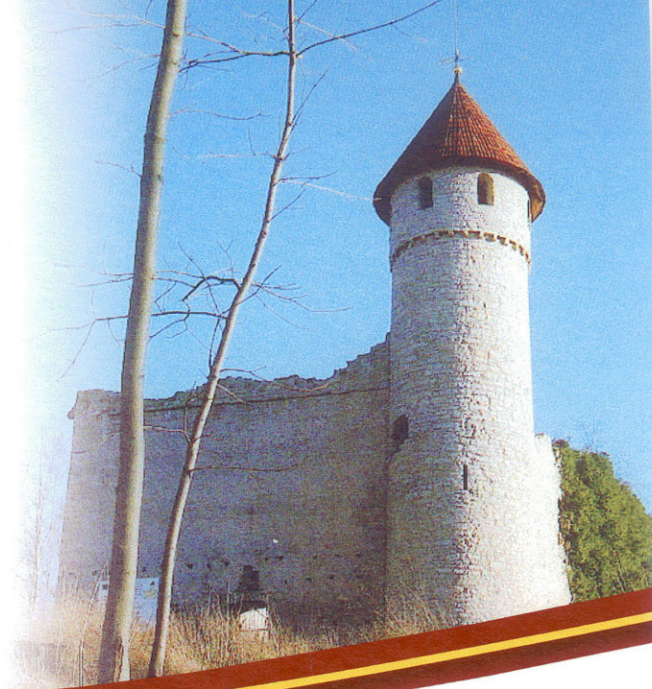

Nationalpark
Hainich

Naturpark
Eichsfeld-Hainich-Werratal

URKUNDE

22. Hainichlauf

Strecke: Kurzstrecke (6.60 km)

Gross, Natalie

SV Diedorf

AK: weibliche Jugend U20 (18-19 Jahre)