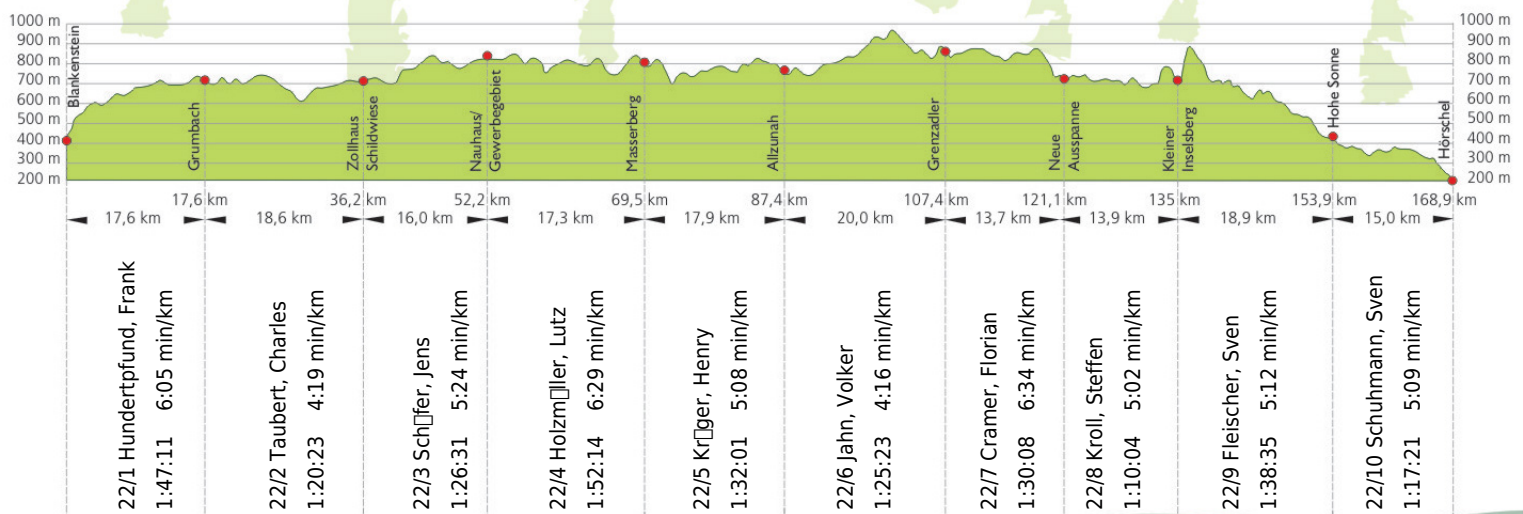

URKUNDE

18. Rennsteig-Staffellauf 2016

Blankenstein - Hörschel über 168,9 km · 18. Juni

Stnr: 22

Männerstaffel (GMäA)

Long Island Ice Tea

Platz Kategorie: 85

Laufzeit: 14:59:51 h

Köstritzer

Thüringer Energie

techem
Näher sein. Weiter denken.