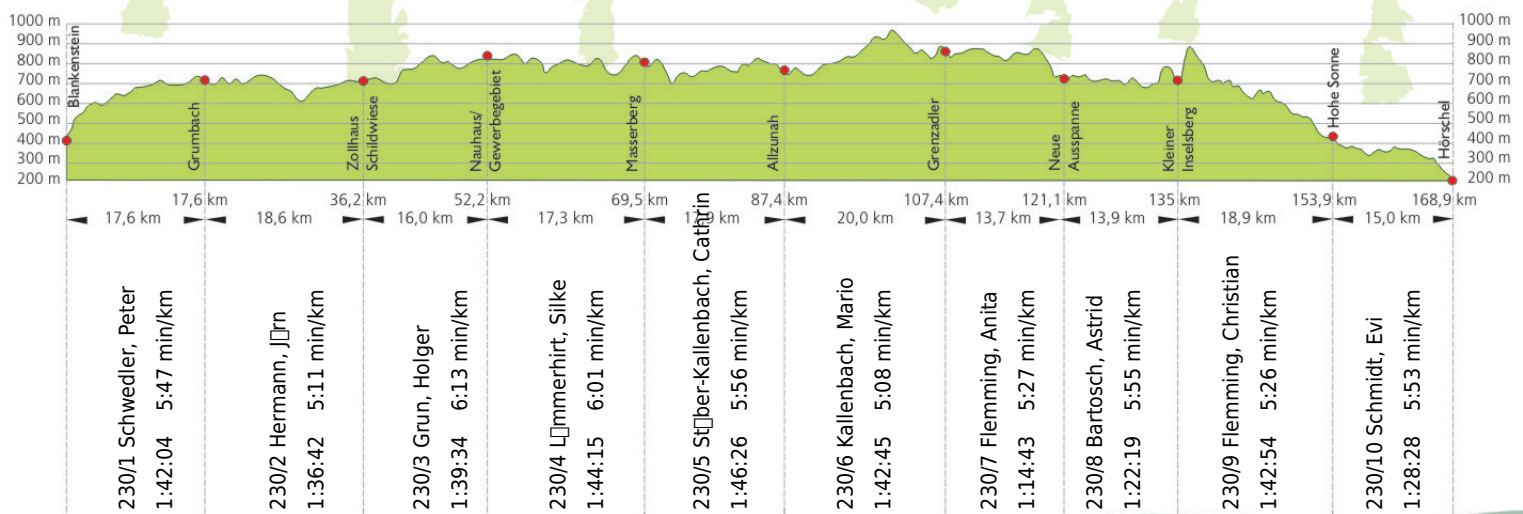

URKUNDE

18. Rennsteig-Staffellauf 2016

Blankenstein - Hörschel über 168,9 km · 18. Juni

Stnr: 230

Mixstaffel (GMxA)

Ski-Club Eisenach

Platz Kategorie: 46

Laufzeit: 16:00:10 h

Köstritzer

Thüringer Energie

techem
Näher sein. Weiter denken.