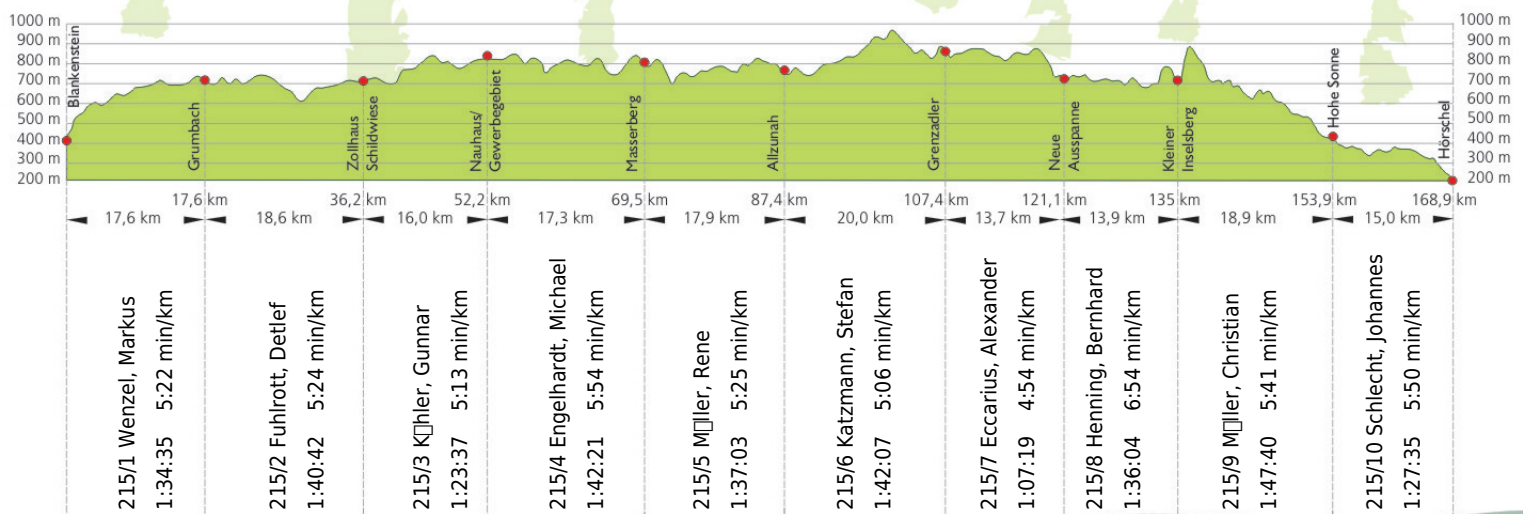

URKUNDE

18. Rennsteig-Staffellauf 2016

Blankenstein - Hörschel über 168,9 km · 18. Juni

Stnr: 215

Männerstaffel (GMäA)

Rühler Springer

Platz Kategorie: **110**

Laufzeit: **15:39:03 h**

Köstritzer

Thüringer Energie

techem
Näher sein. Weiter denken.