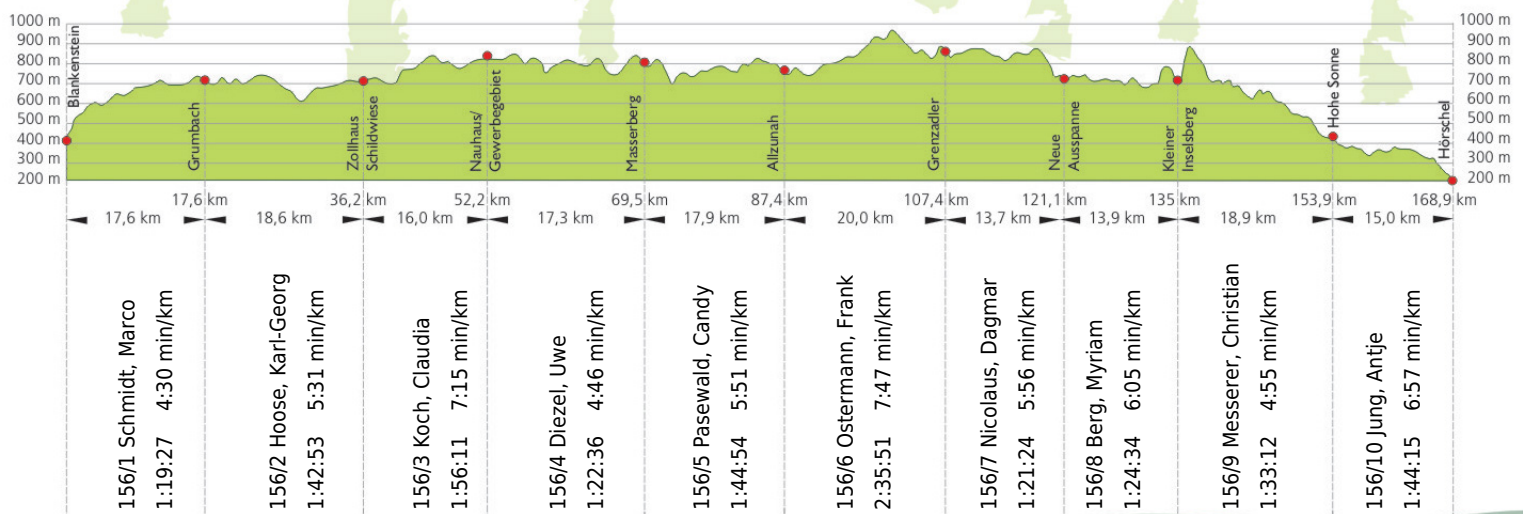

# URKUNDE

**18. Rennsteig-Staffellauf 2016**

Blankenstein - Hörschel über 168,9 km · 18. Juni

Stnr: 156

Mixstaffel (GMxA)

SWE für Erfurt

Platz Kategorie: **66**

Laufzeit: 16:45:17 h

**Köstritzer**

Thüringer Energie

**techem**  
Näher sein. Weiter denken.