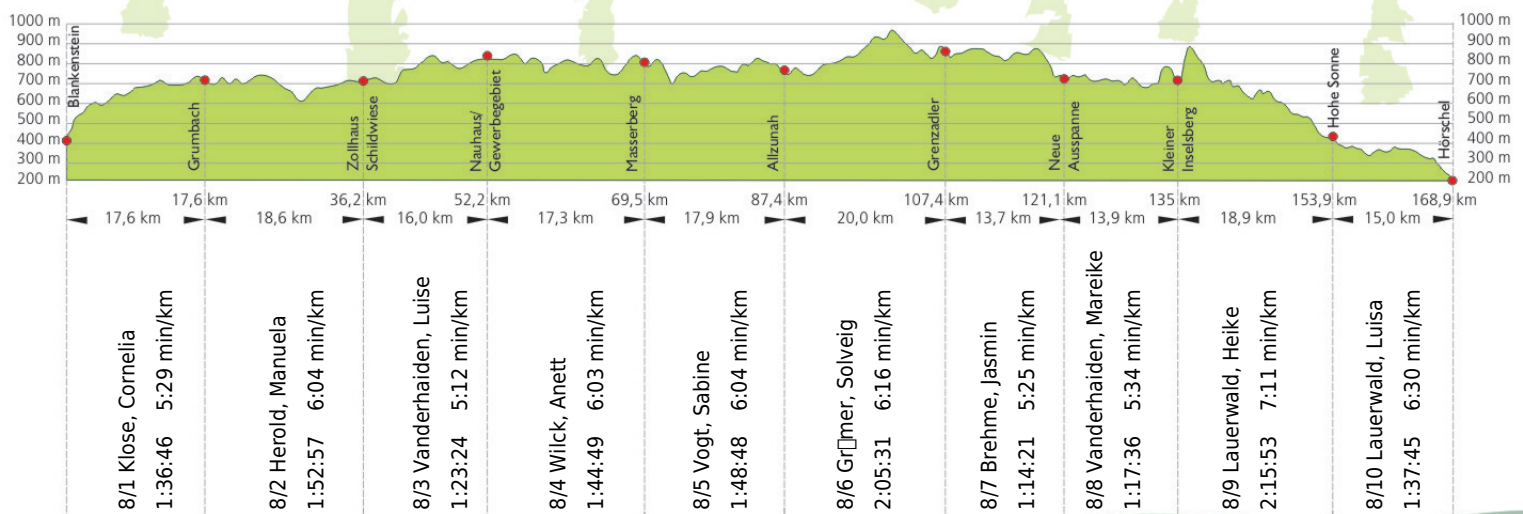

## 18. Rennsteig-Staffellauf 2016

Blankenstein - Hörschel über 168,9 km · 18. Juni

Stnr: 8

Frauenstaffel (GFrA)

Sömmerdaer Gipfelstürmerladies

Platz Kategorie: 9

Laufzeit: 16:57:50 h

Köstritzer