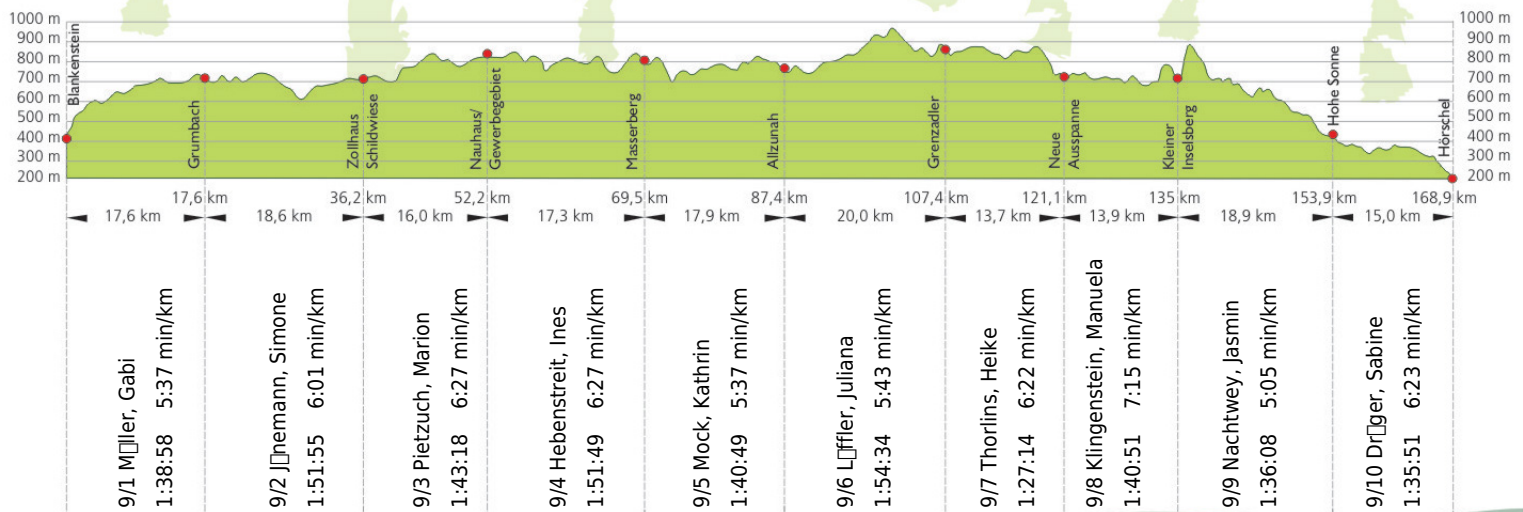

URKUNDE

18. Rennsteig-Staffellauf 2016

Blankenstein - Hörschel über 168,9 km · 18. Juni

Stnr: 9

Frauenstaffel (GFrA)

Speedy Ladies Eichsfeld

Platz Kategorie: **10**

Laufzeit: 17:01:27 h

Köstritzer

Thüringer
Energie

techem
Näher sein. Weiter denken.