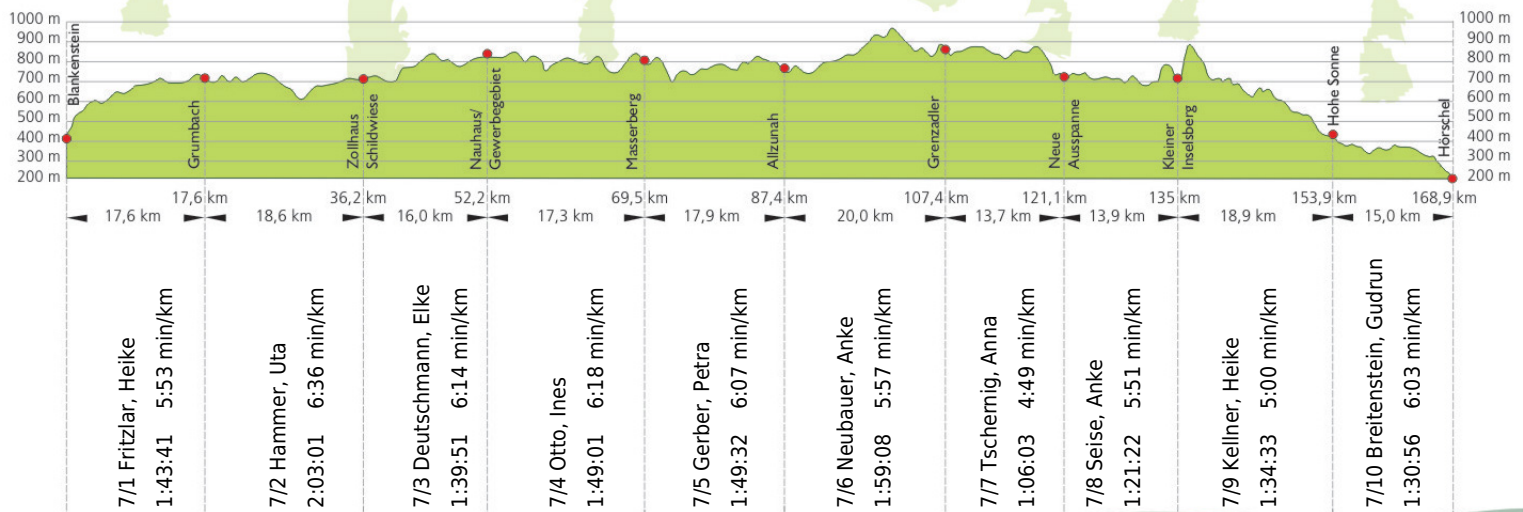

# URKUNDE

**18. Rennsteig-Staffellauf 2016**

Blankenstein - Hörschel über 168,9 km · 18. Juni

Stnr: 7

Frauenstaffel (GFrA)

Mühlhäuser Laufmäuse

Platz Kategorie: 7

Laufzeit: 16:37:08 h

**Köstritzer**

Thüringer  
Energie

**techem**  
Näher sein. Weiter denken.