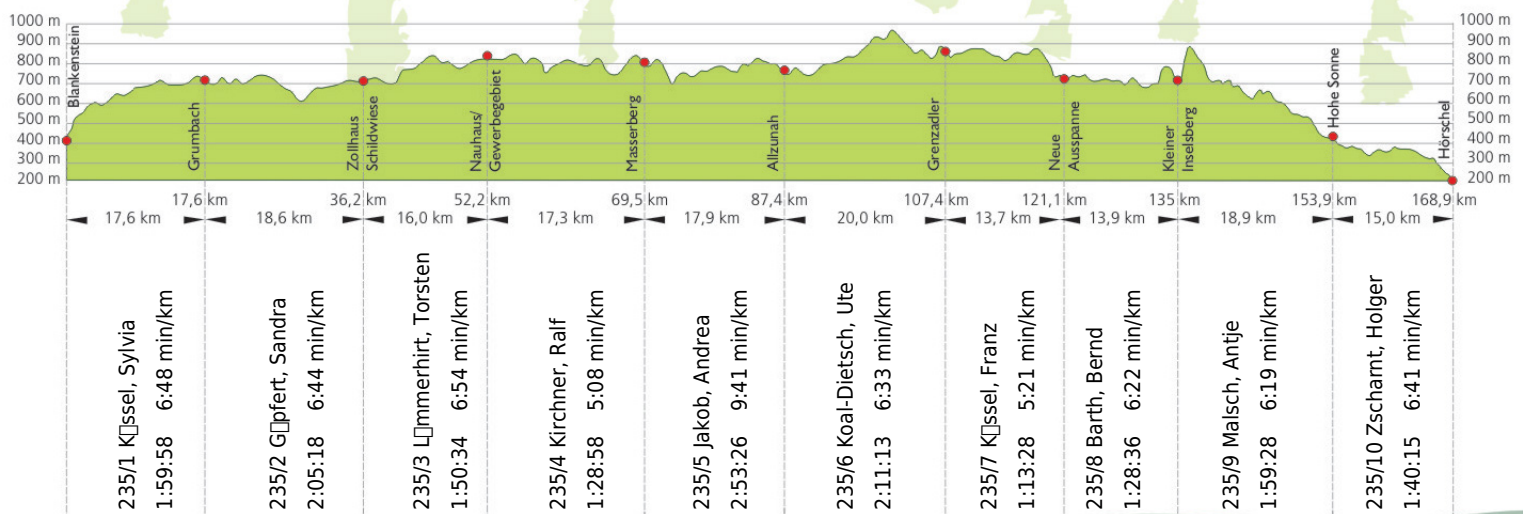

URKUNDE

18. Rennsteig-Staffellauf 2016

Blankenstein - Hörschel über 168,9 km · 18. Juni

Stnr: 235

Mixstaffel (GMxA)

Kriechströme

Platz Kategorie: 75

Laufzeit: 18:51:14 h

Köstritzer

Thüringer Energie

techem
Näher sein. Weiter denken.