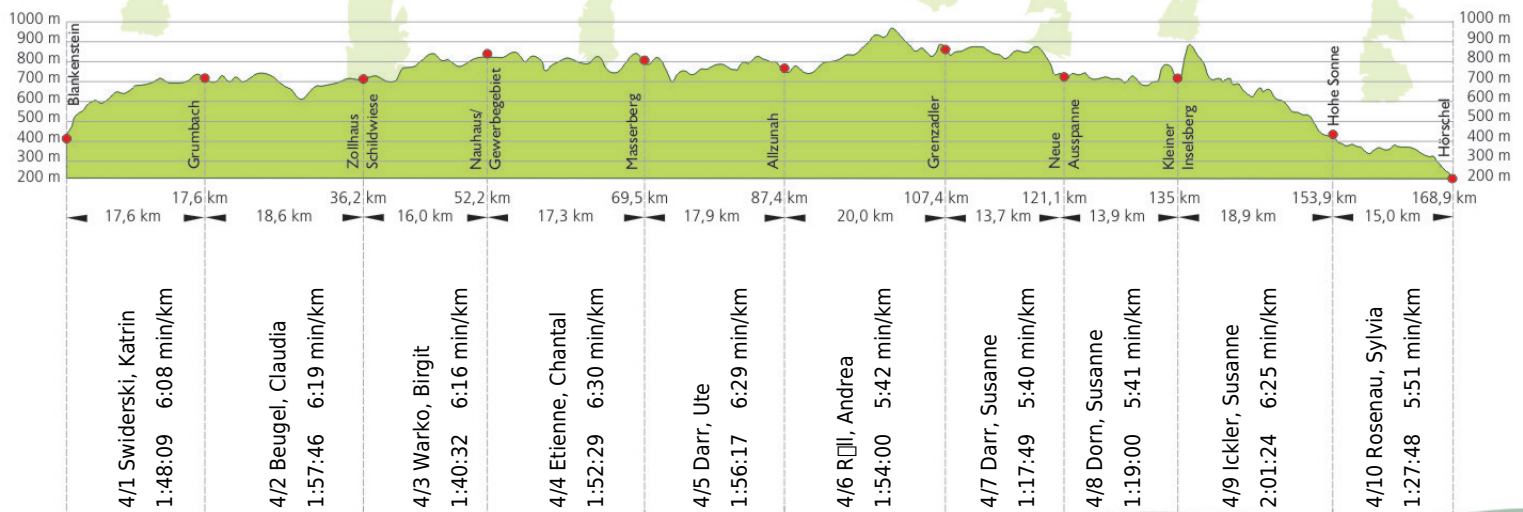

URKUNDE

**18. Rennsteig-
Staffellauf 2016**

Blankenstein - Hörschel über 168,9 km · 18. Juni

Stnr: 4

Frauenstaffel (GFrA)

Erbstromtaler Schmalwaden women

Platz Kategorie: **11**

Laufzeit: **17:15:14 h**

Köstritzer

Thüringer
Energie

techem
Näher sein. Weiter denken.