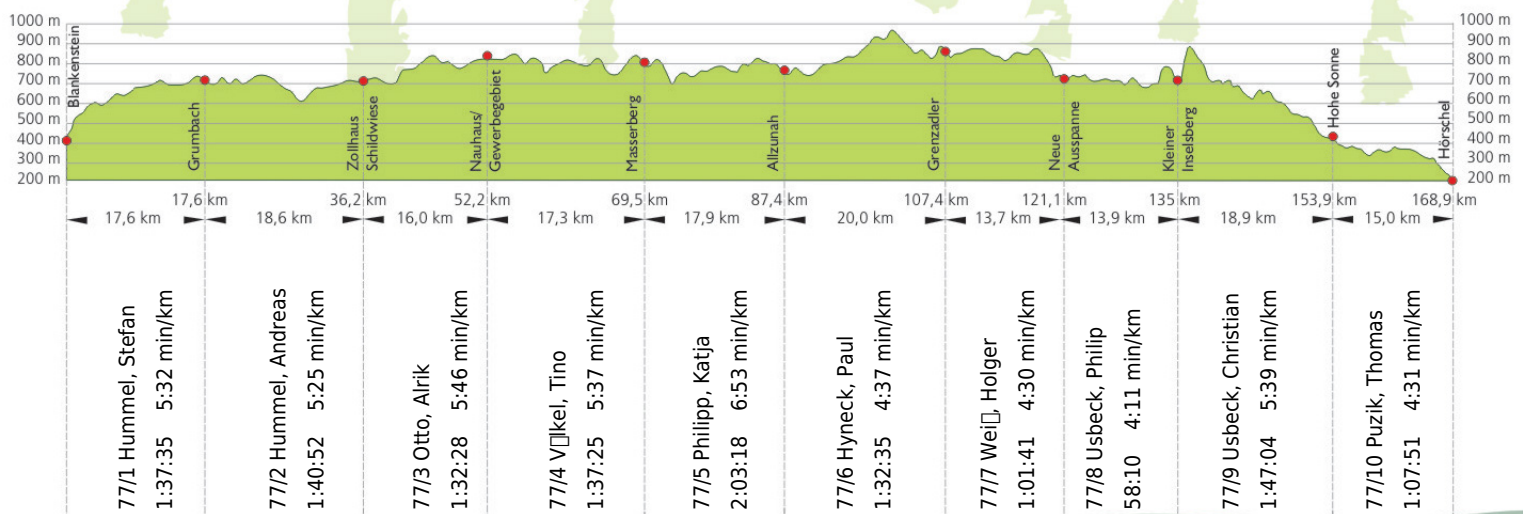

## 18. Rennsteig-Staffellauf 2016

Blankenstein - Hirschel über 168,9 km · 18. Juni

Stnr: 77

Männerstaffel (GMäA)

**Sandhasenexpress Benshausen**

Platz Kategorie: **82**

Laufzeit: **14:58:59 h**

**Köstritzer**