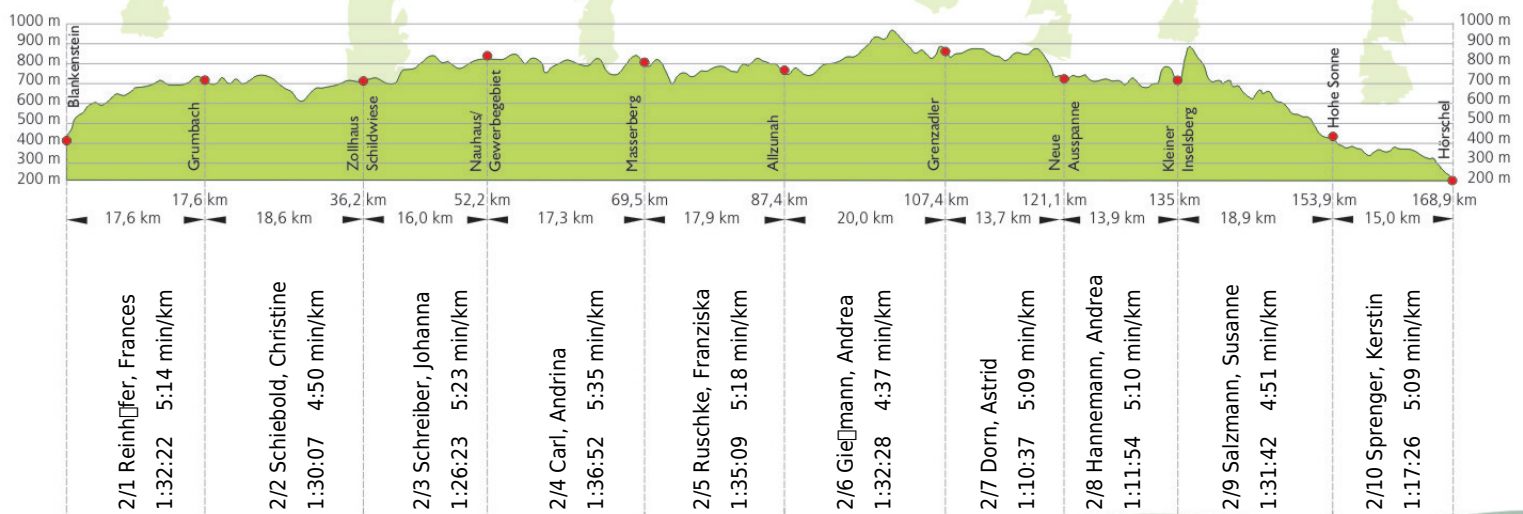

URKUNDE

18. Rennsteig-Staffellauf 2016

Blankenstein - Hörschel über 168,9 km · 18. Juni

Stnr: 2

Frauenstaffel (GFra)

LTV Erfurt die Montagsgruppe

Platz Kategorie: 3

Laufzeit: 14:25:00 h

Köstritzer

Thüringer Energie

techem
Näher sein. Weiter denken.