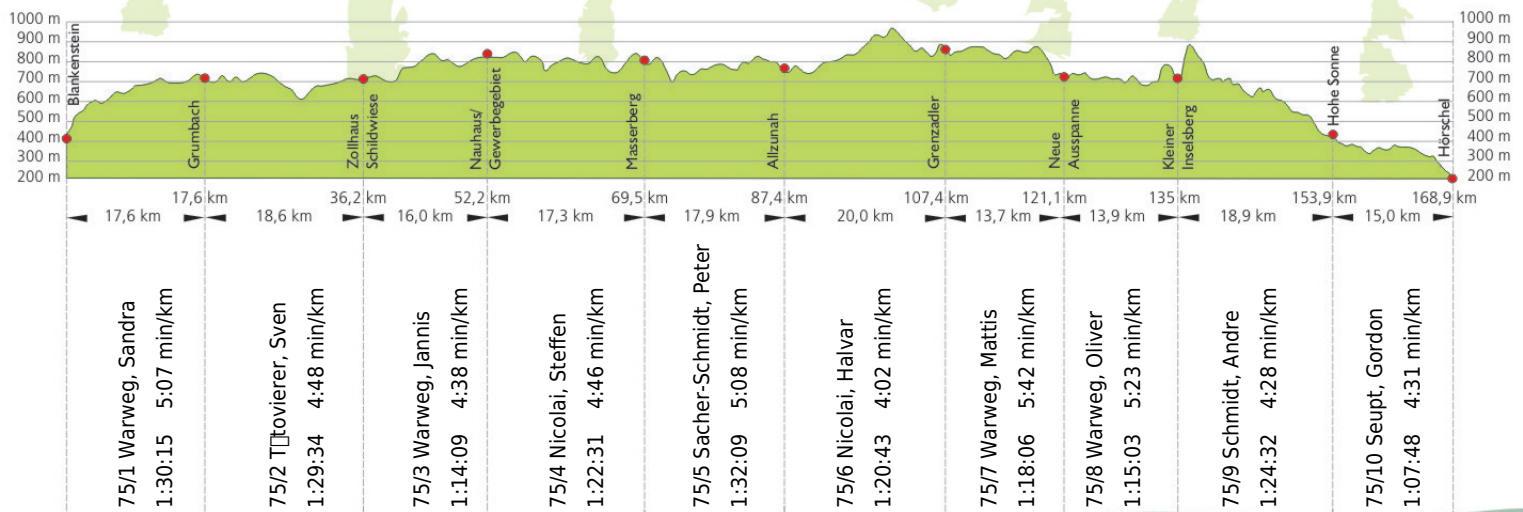

URKUNDE

18. Rennsteig-Staffellauf 2016

Blankenstein - Hörschel über 168,9 km · 18. Juni

Stnr: 75

Männerstaffel (GMäA)

Lessau Ludwig (L)Aufzug

Platz Kategorie: 26

Laufzeit: 13:34:50 h

Köstritzer

Thüringer Energie

techem
Näher sein. Weiter denken.