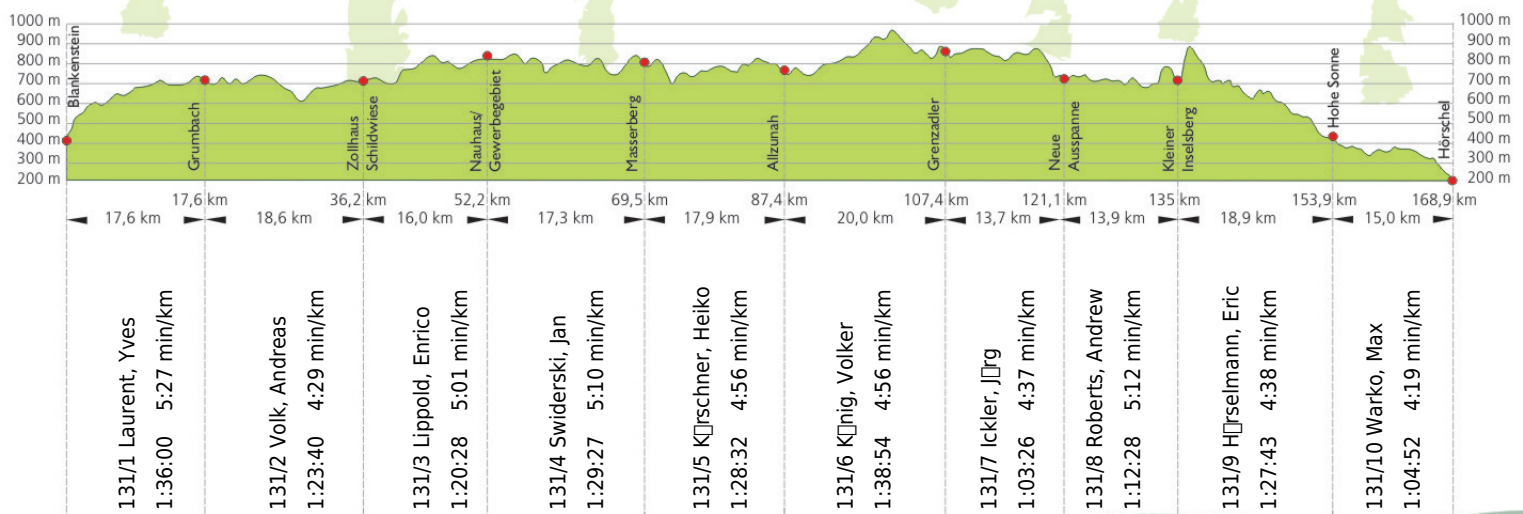

URKUNDE

18. Rennsteig-Staffellauf 2016

Blankenstein - Hörschel über 168,9 km · 18. Juni

Stnr: 131

Männerstaffel (GMäA)

Erbstromtaler Schmalwaden

Platz Kategorie: **29**

Laufzeit: **13:45:30 h**

Köstritzer

Thüringer
Energie

techem
Näher sein. Weiter denken.