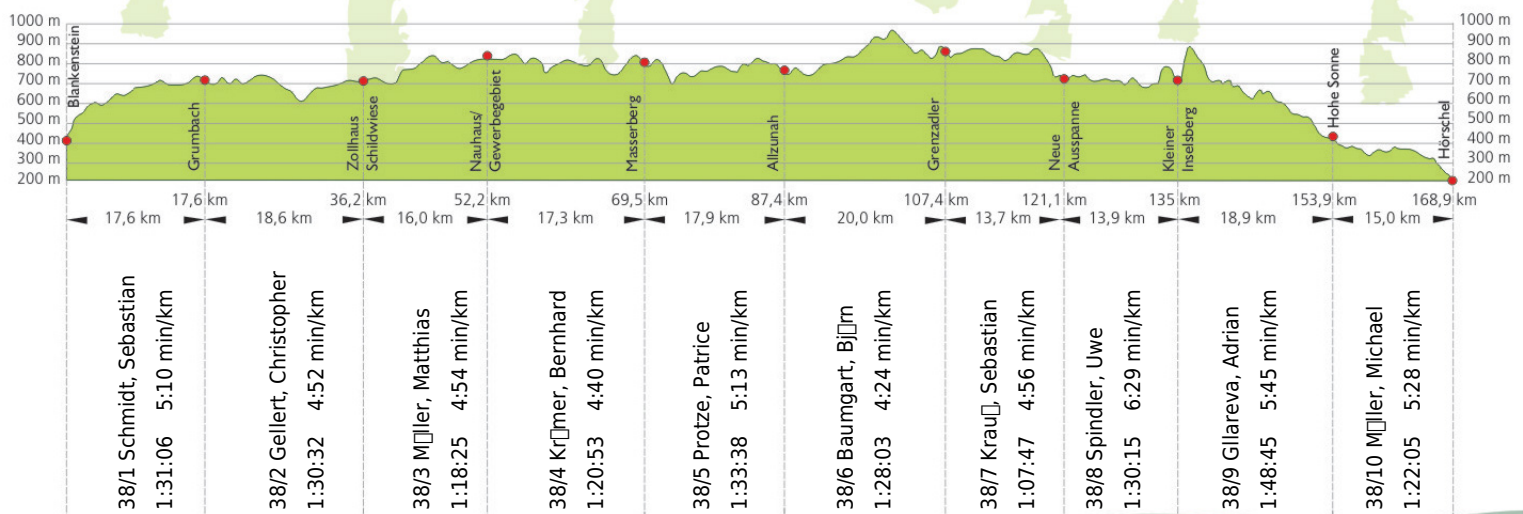

URKUNDE

18. Rennsteig-Staffellauf 2016

Blankenstein - Hörschel über 168,9 km · 18. Juni

Stnr: 38

Männerstaffel (GMäA)

Schmittfäll

Platz Kategorie: 59

Laufzeit: 14:31:29 h

Köstritzer

Thüringer Energie

techem
Näher sein. Weiter denken.