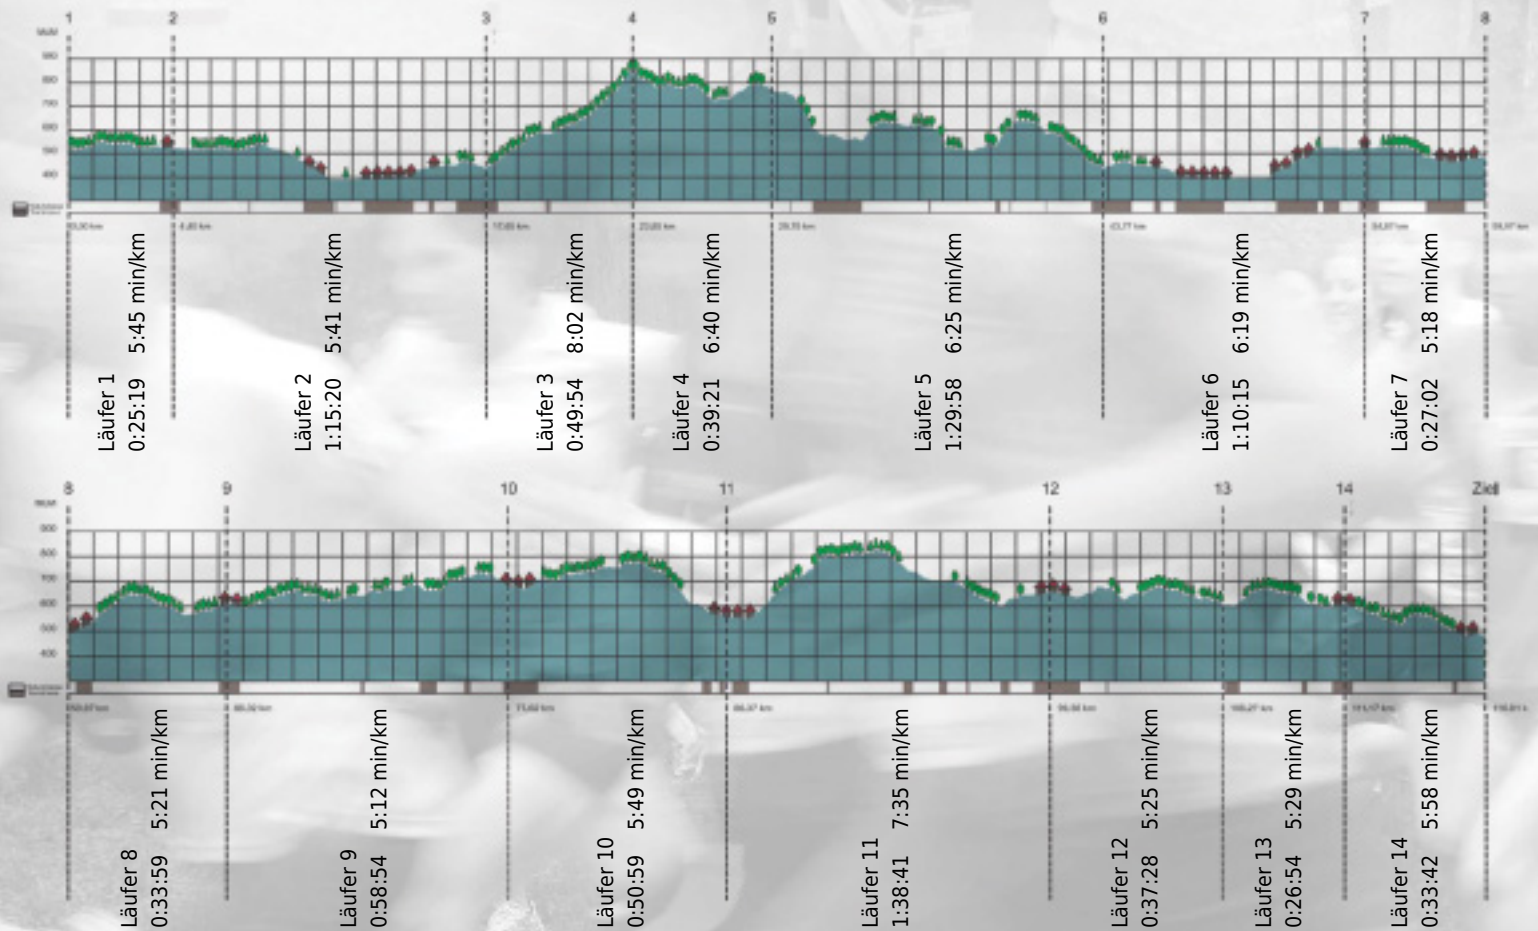

URKUNDE

Platz gesamt: 767

Platz Kategorie: 462

Runtime Exception

Kategorie: Langsame

Laufzeit: 11:57:46 h (6:08 min/km / 9.76 km/h)

Sponsoren

ALSTOM