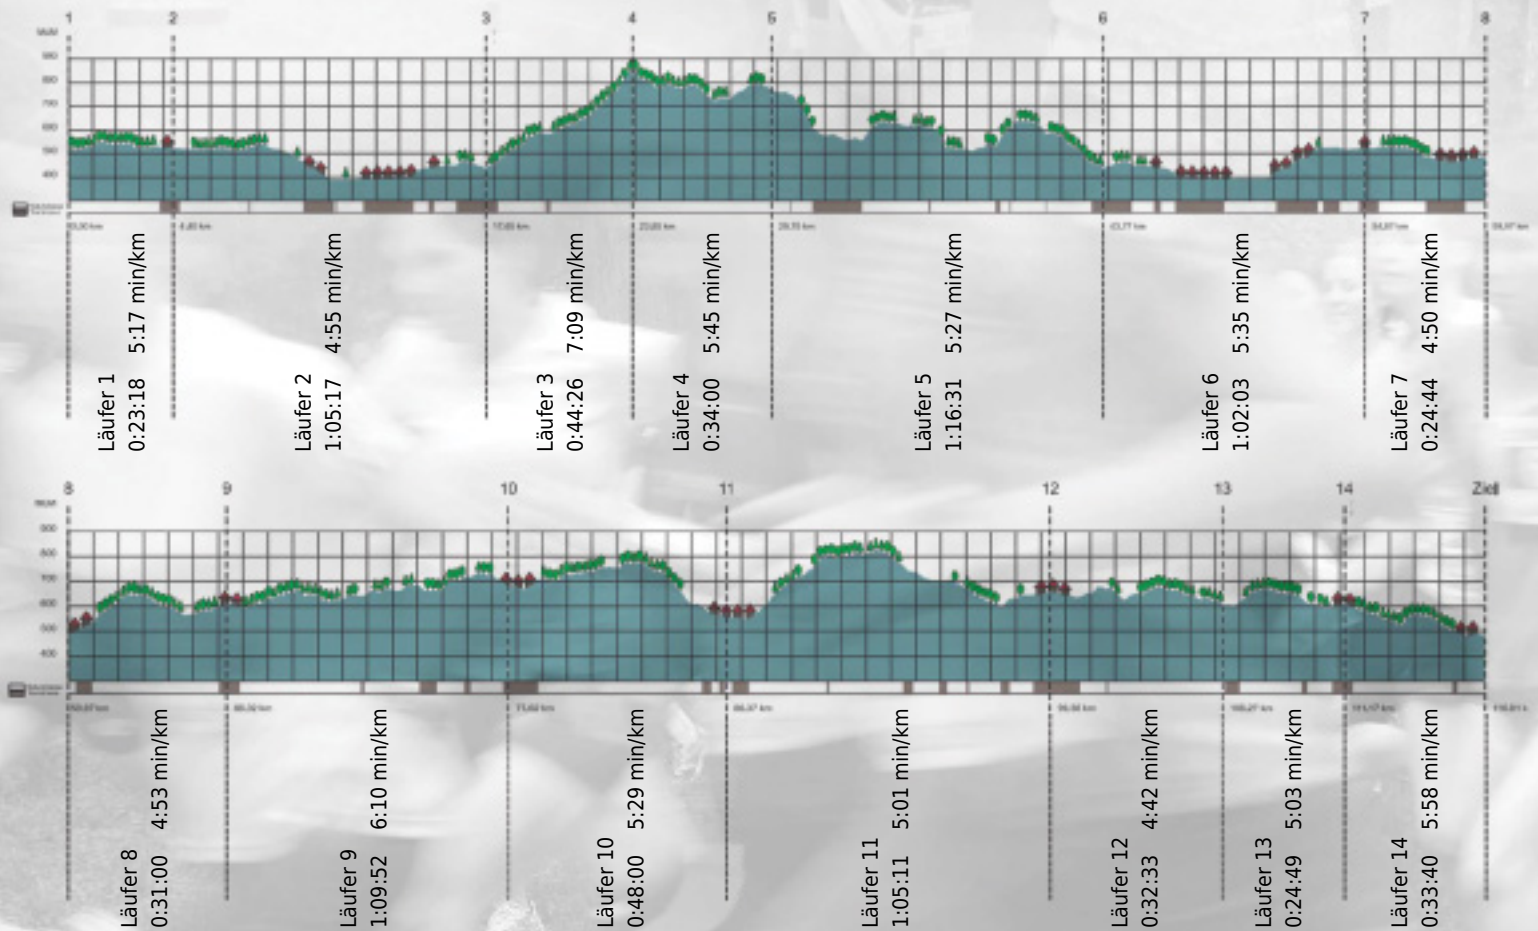

URKUNDE

Platz gesamt: 546

Platz Kategorie: 259

All-on-2

Kategorie: Langsame

Laufzeit: 10:35:24 h (5:26 min/km / 11.03 km/h)

Sponsoren

ALSTOM