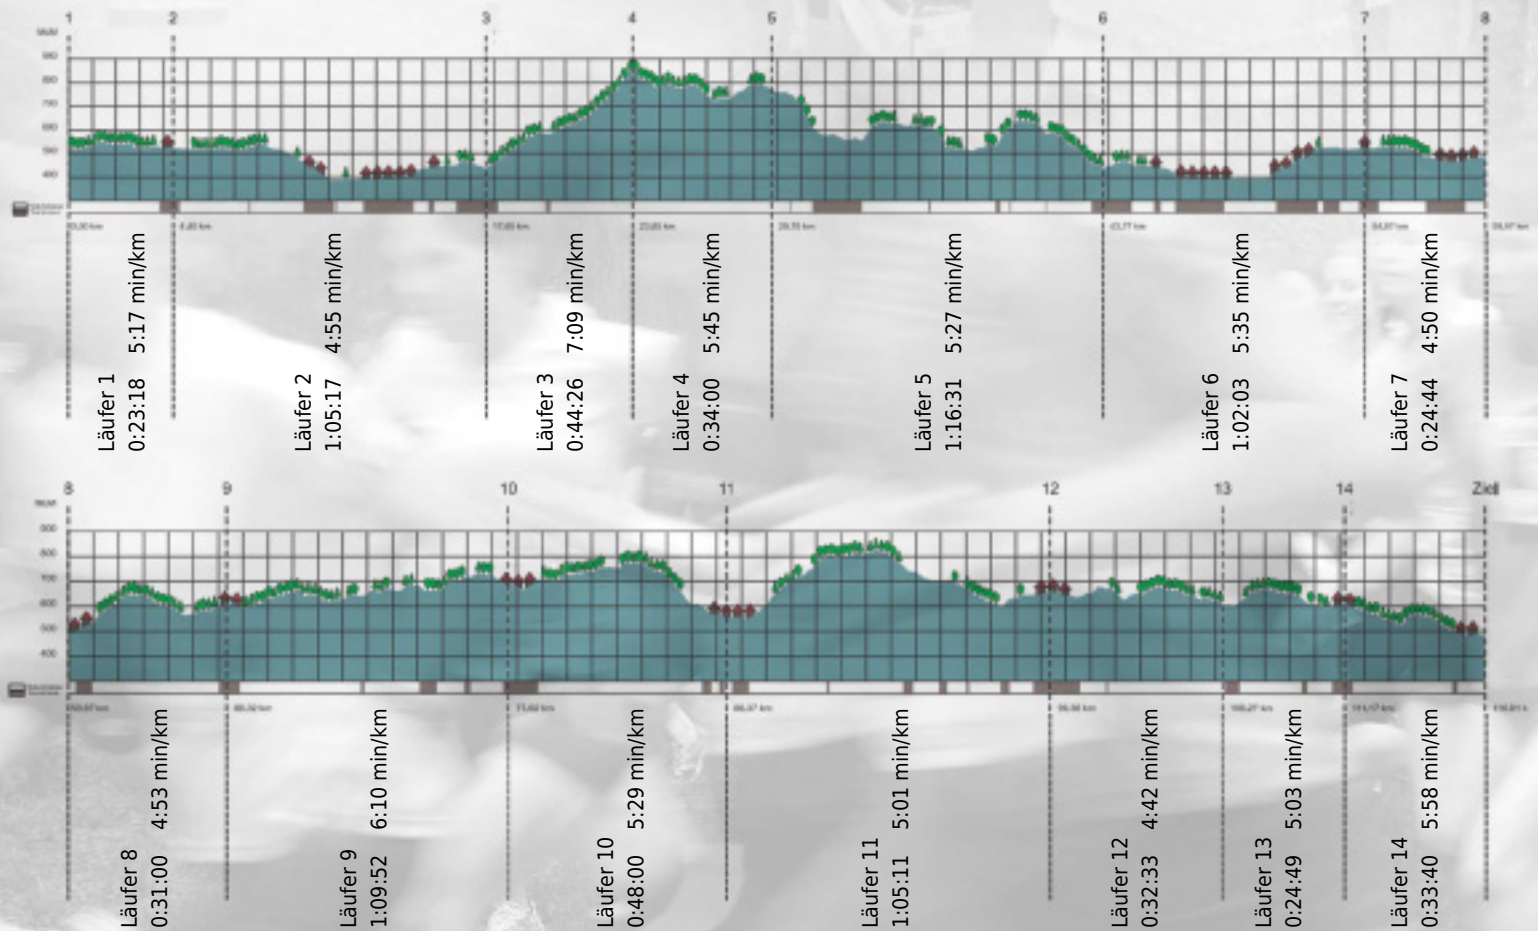

# URKUNDE

**Platz gesamt: 546**

**Platz Kategorie: 259**

## All-on-2

**Kategorie: Langsame**

**Laufzeit: 10:35:24 h (5:26 min/km / 11.03 km/h)**

Sponsoren

ALSTOM

NZZ

Partner

teEurope