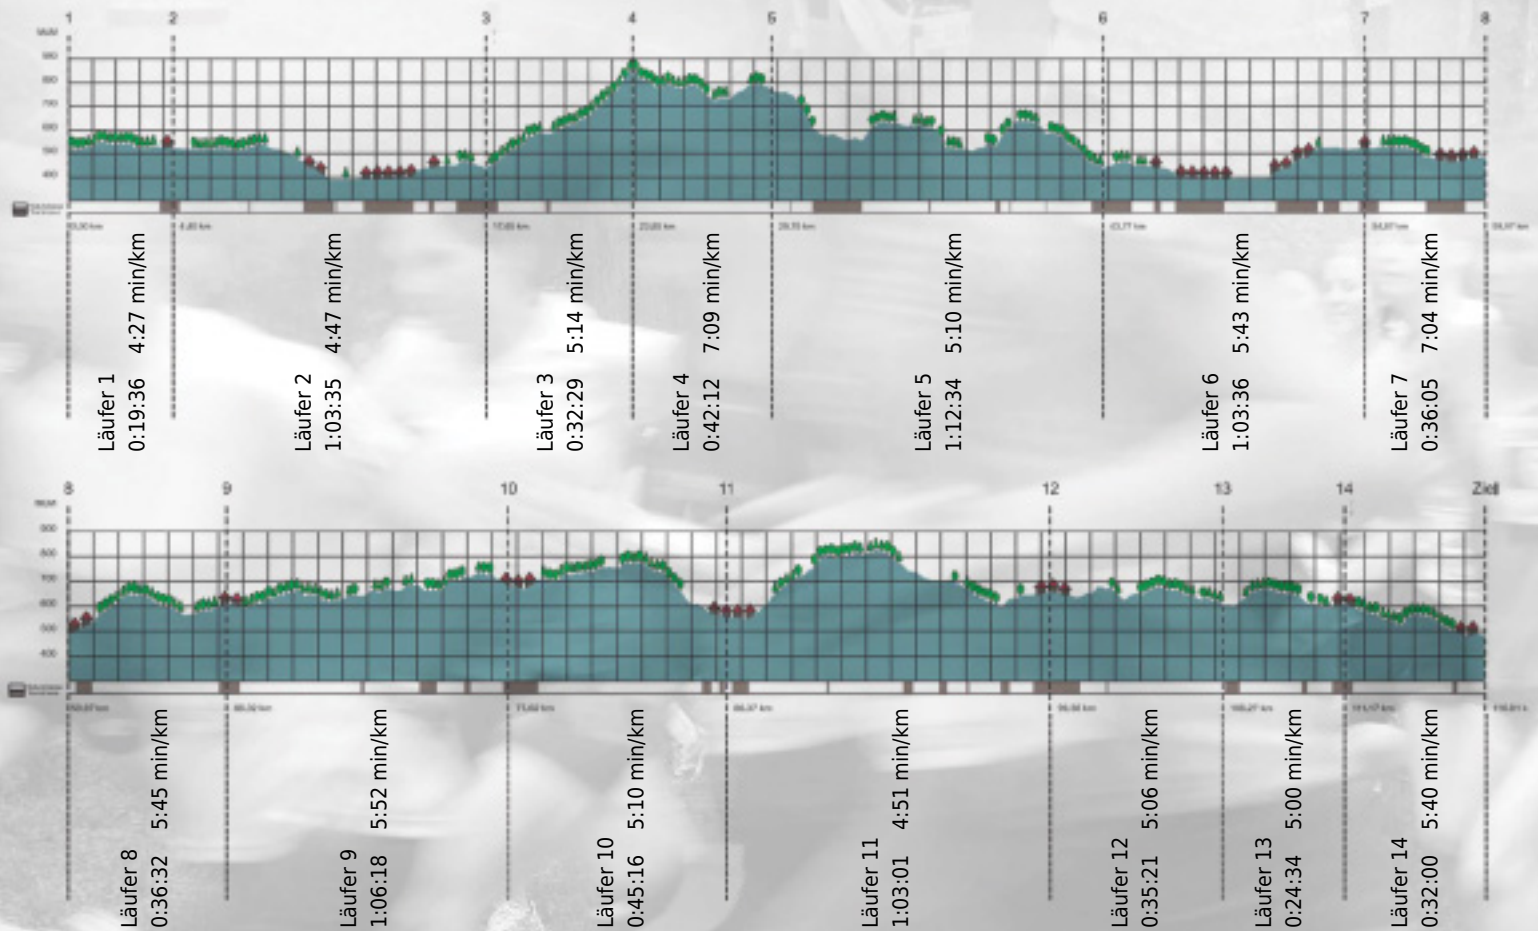

URKUNDE

Platz gesamt: 532

Platz Kategorie: 250

die Rhenntaler
Kategorie: Langsame

Laufzeit: 10:33:09 h (5:25 min/km / 11.07 km/h)

Sponsoren

ALSTOM

NZZ