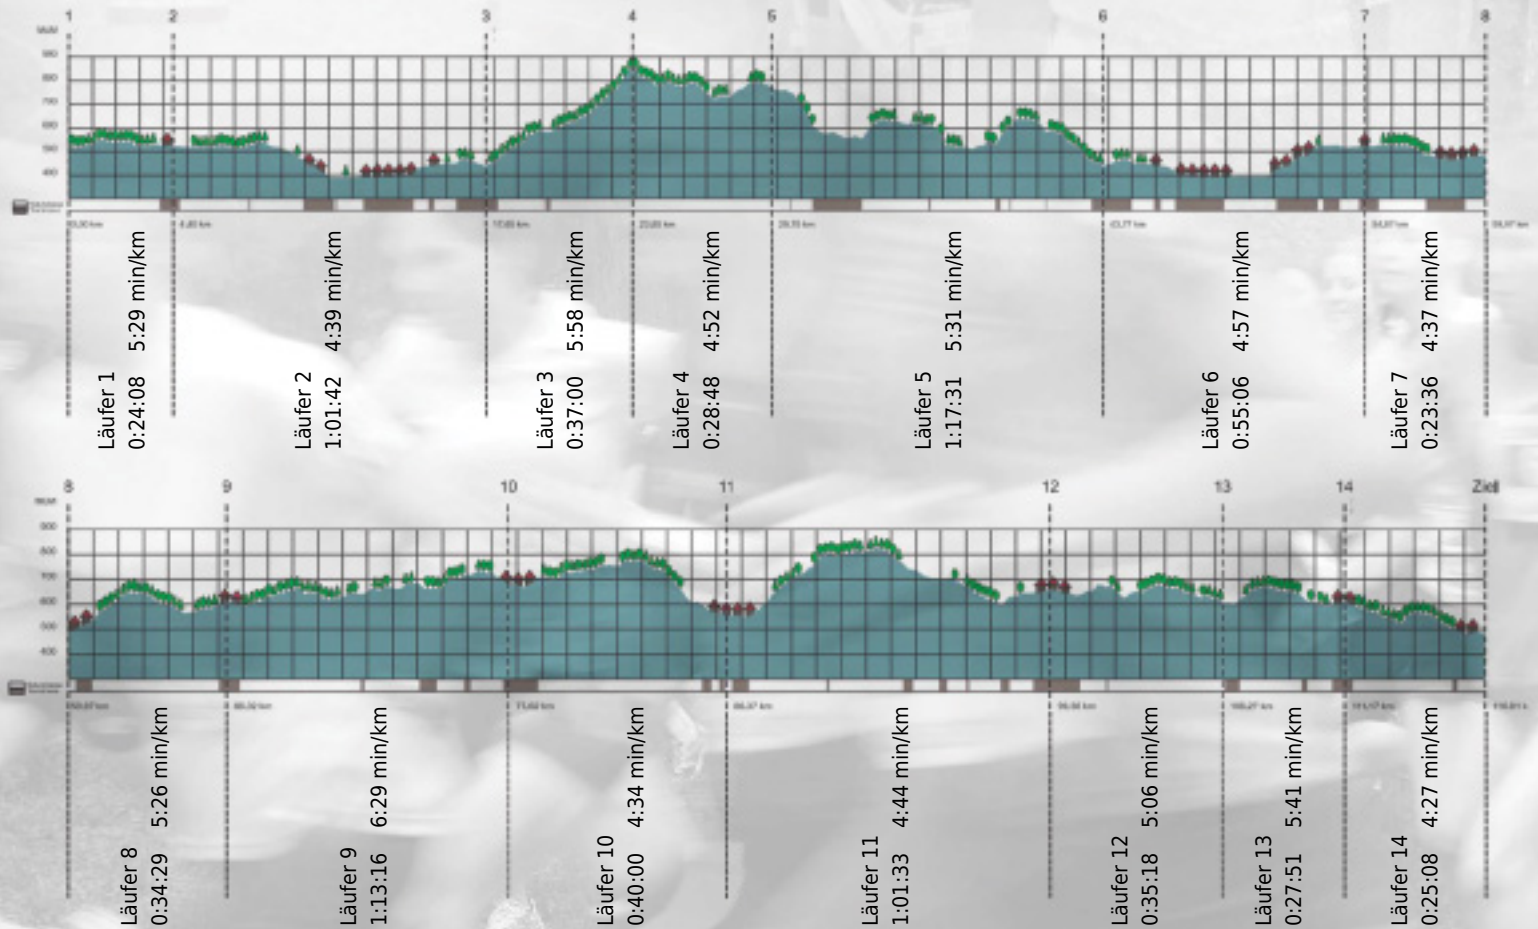

URKUNDE

Platz gesamt: 342

Platz Kategorie: 107

ELEXIANER

Kategorie: Langsame

Laufzeit: 10:05:26 h (5:11 min/km / 11.58 km/h)

Sponsoren

ALSTOM