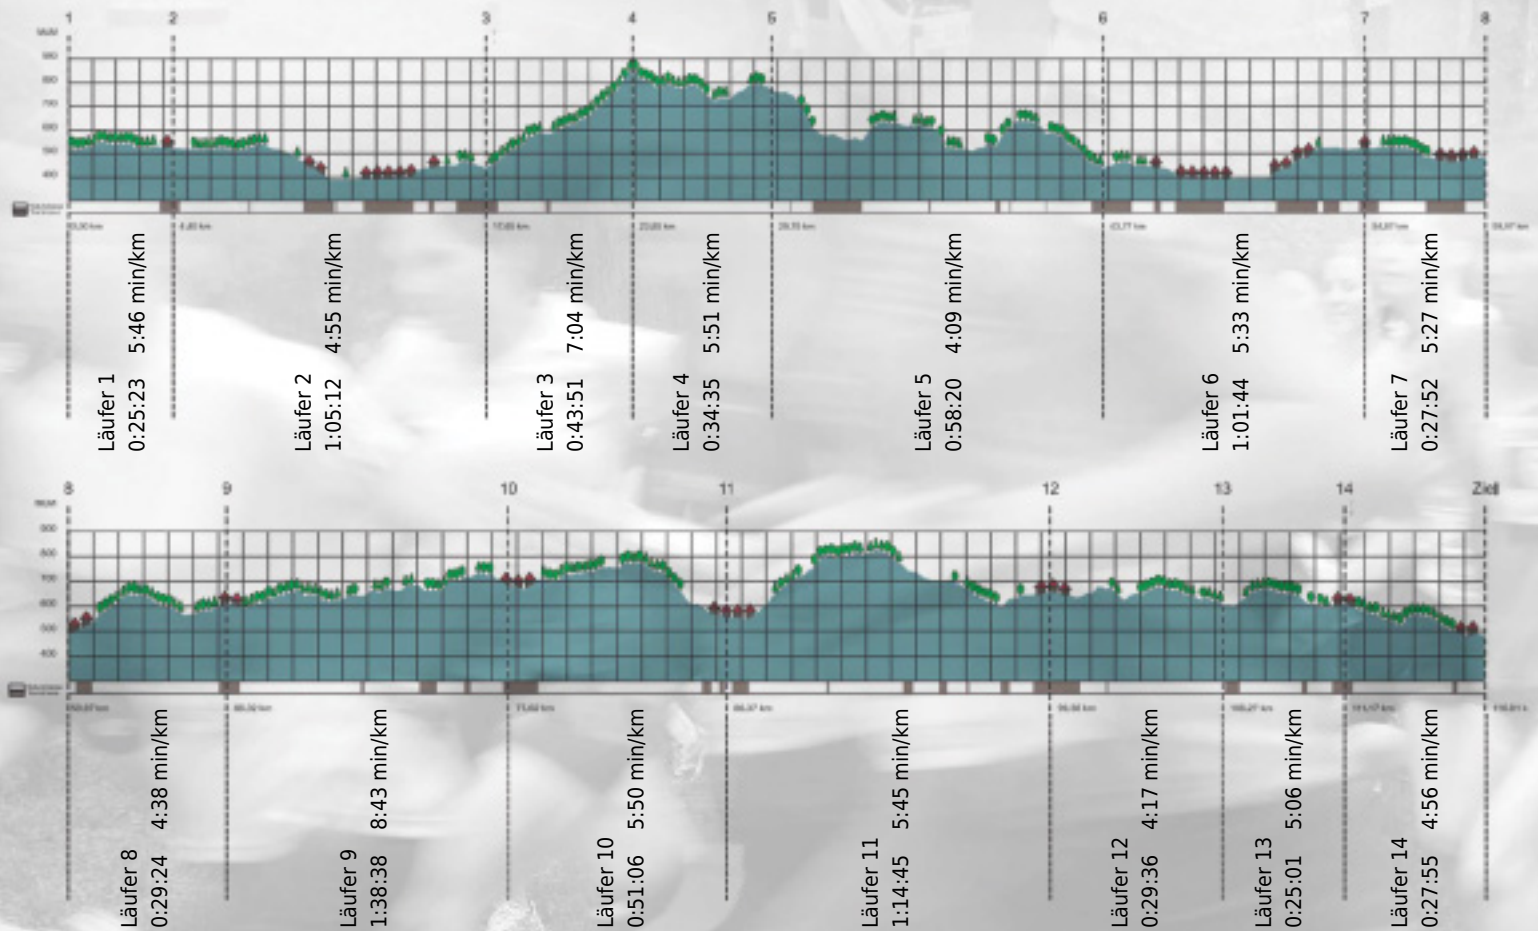

URKUNDE

Platz gesamt: 640

Platz Kategorie: 347

KSB

Kategorie: Langsame

Laufzeit: 10:53:22 h (5:35 min/km / 10.73 km/h)

Sponsoren

ALSTOM