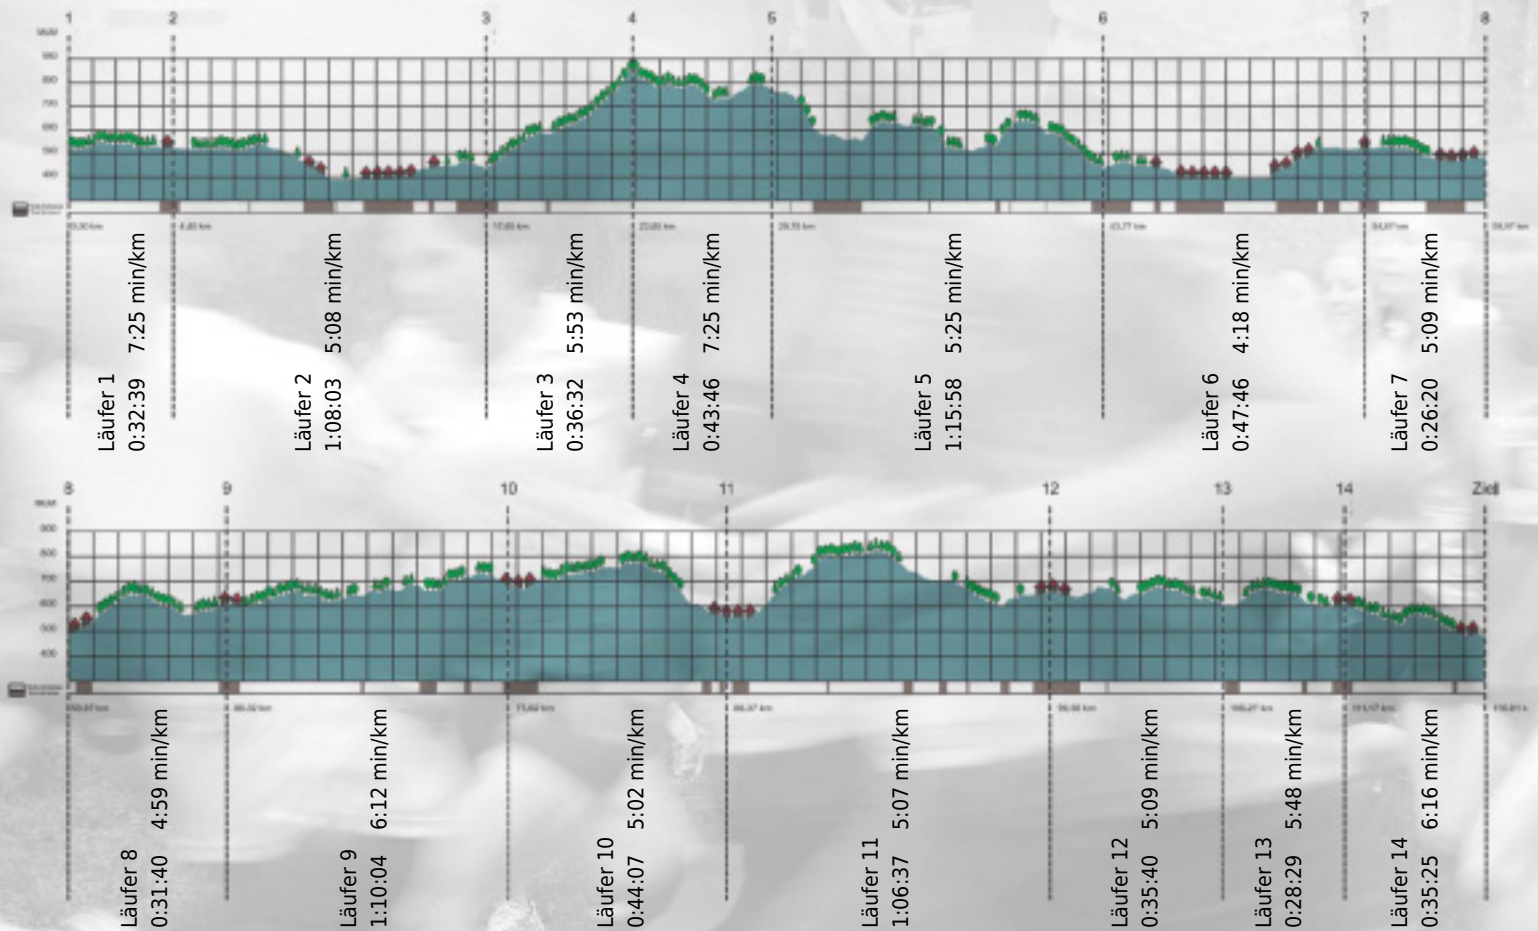

URKUNDE

Platz gesamt: 590

Platz Kategorie: 300

Lex Specialis

Kategorie: Langsame

Laufzeit: 10:43:06 h (5:30 min/km / 10.90 km/h)

Sponsoren

ALSTOM