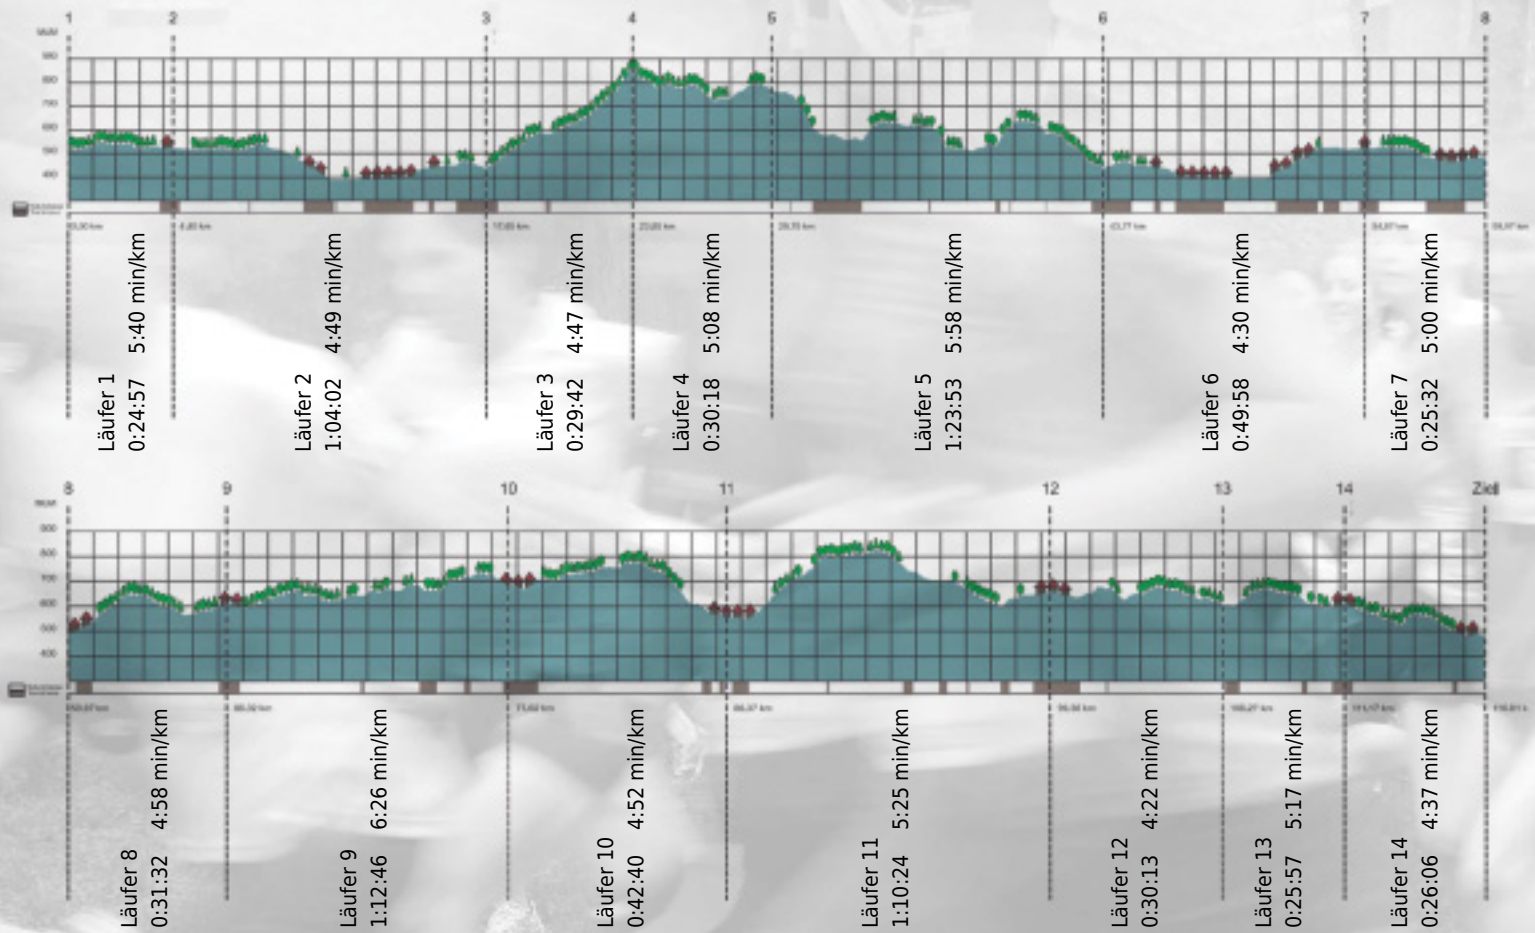

# URKUNDE

**Platz gesamt: 361**

**Platz Kategorie: 118**

**LINDT & SPR NGLI Excellence 53%**

**Kategorie: Langsame**

**Laufzeit: 10:08:00 h (5:12 min/km / 11.53 km/h)**

Sponsoren

Partner