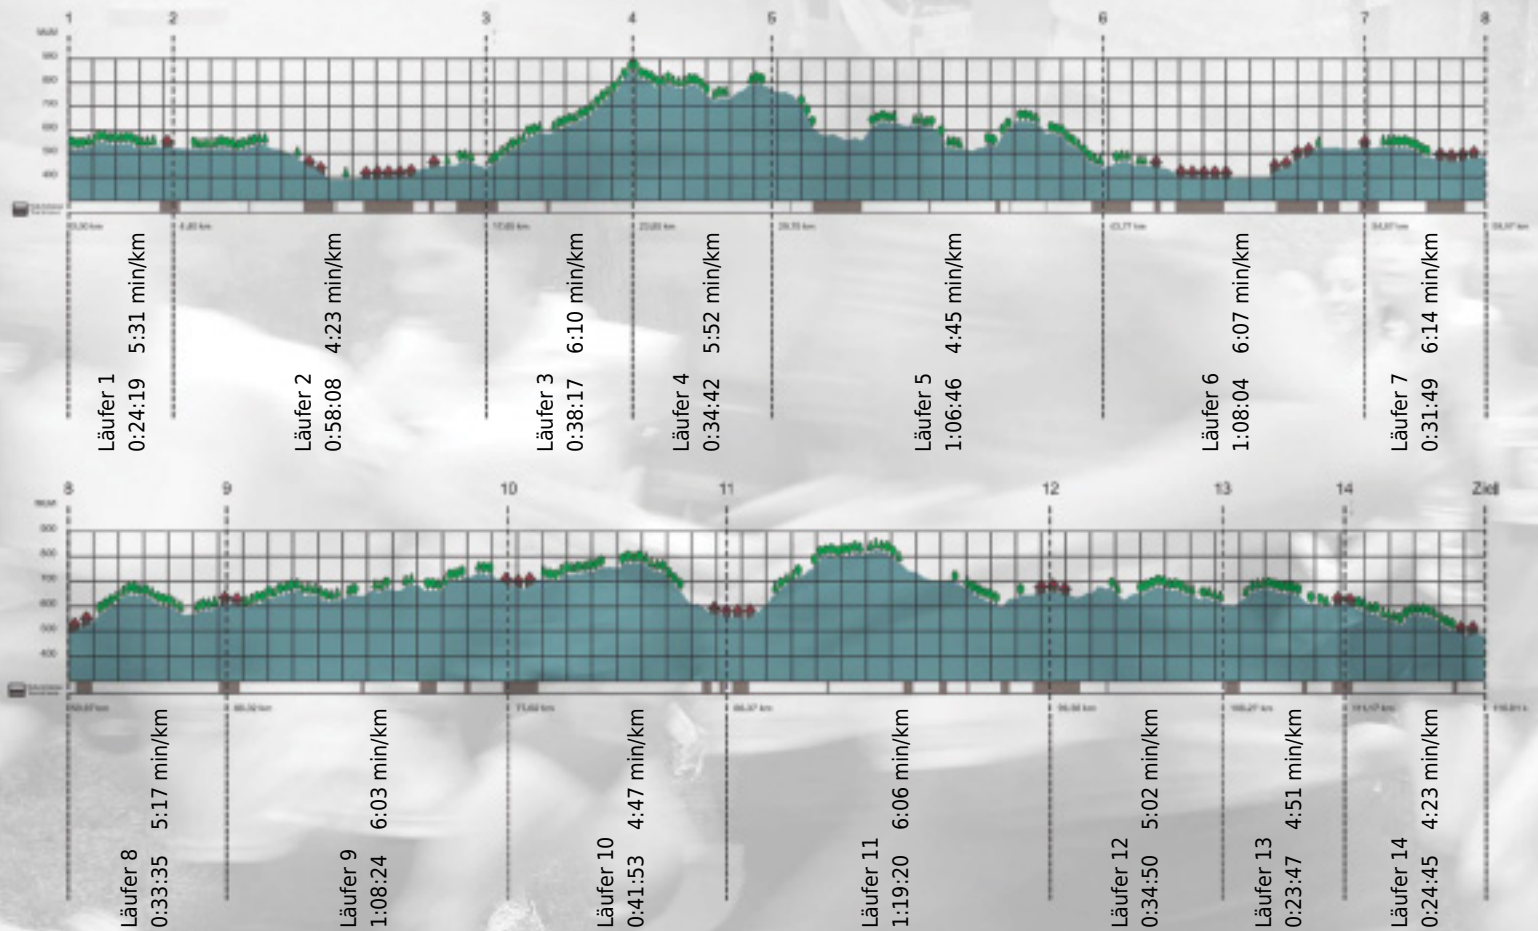

URKUNDE

Platz gesamt: 502

Platz Kategorie: 224

Magnüm

Kategorie: Langsame

Laufzeit: 10:28:39 h (5:22 min/km / 11.15 km/h)

Sponsoren

Partner