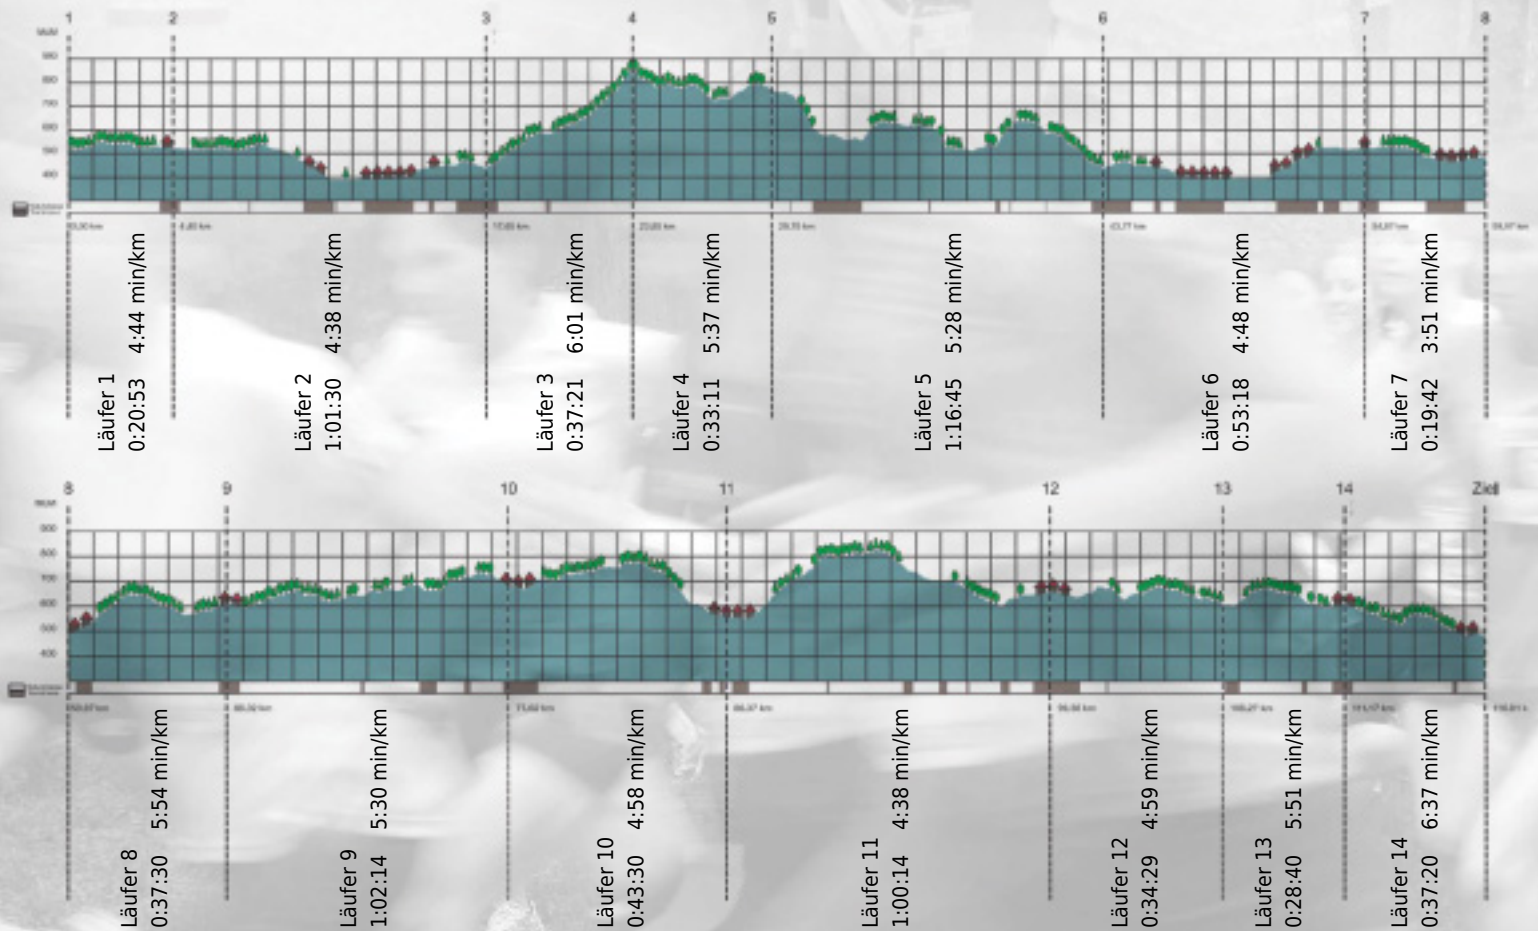

URKUNDE

Platz gesamt: 352

Platz Kategorie: 113

aberschnell

Kategorie: Langsame

Laufzeit: 10:06:37 h (5:11 min/km / 11.55 km/h)

Sponsoren

Partner