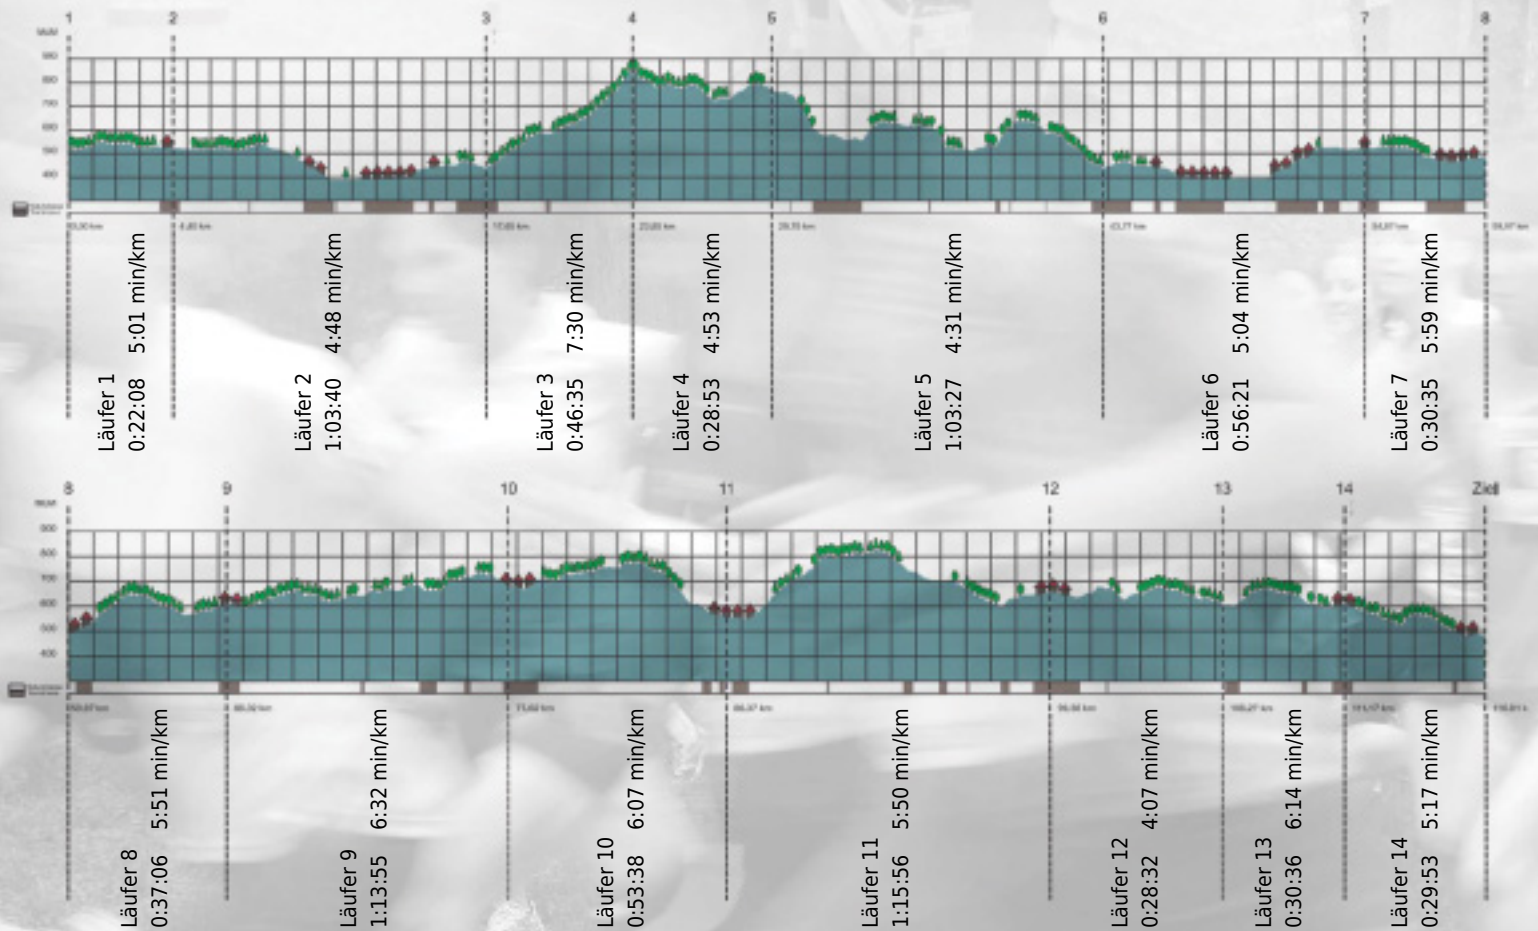

# URKUNDE

Platz gesamt: 582

Platz Kategorie: 292

## SHIKAR Selection I

Kategorie: Langsame

Laufzeit: 10:41:15 h (5:29 min/km / 10.93 km/h)

Sponsoren

Partner