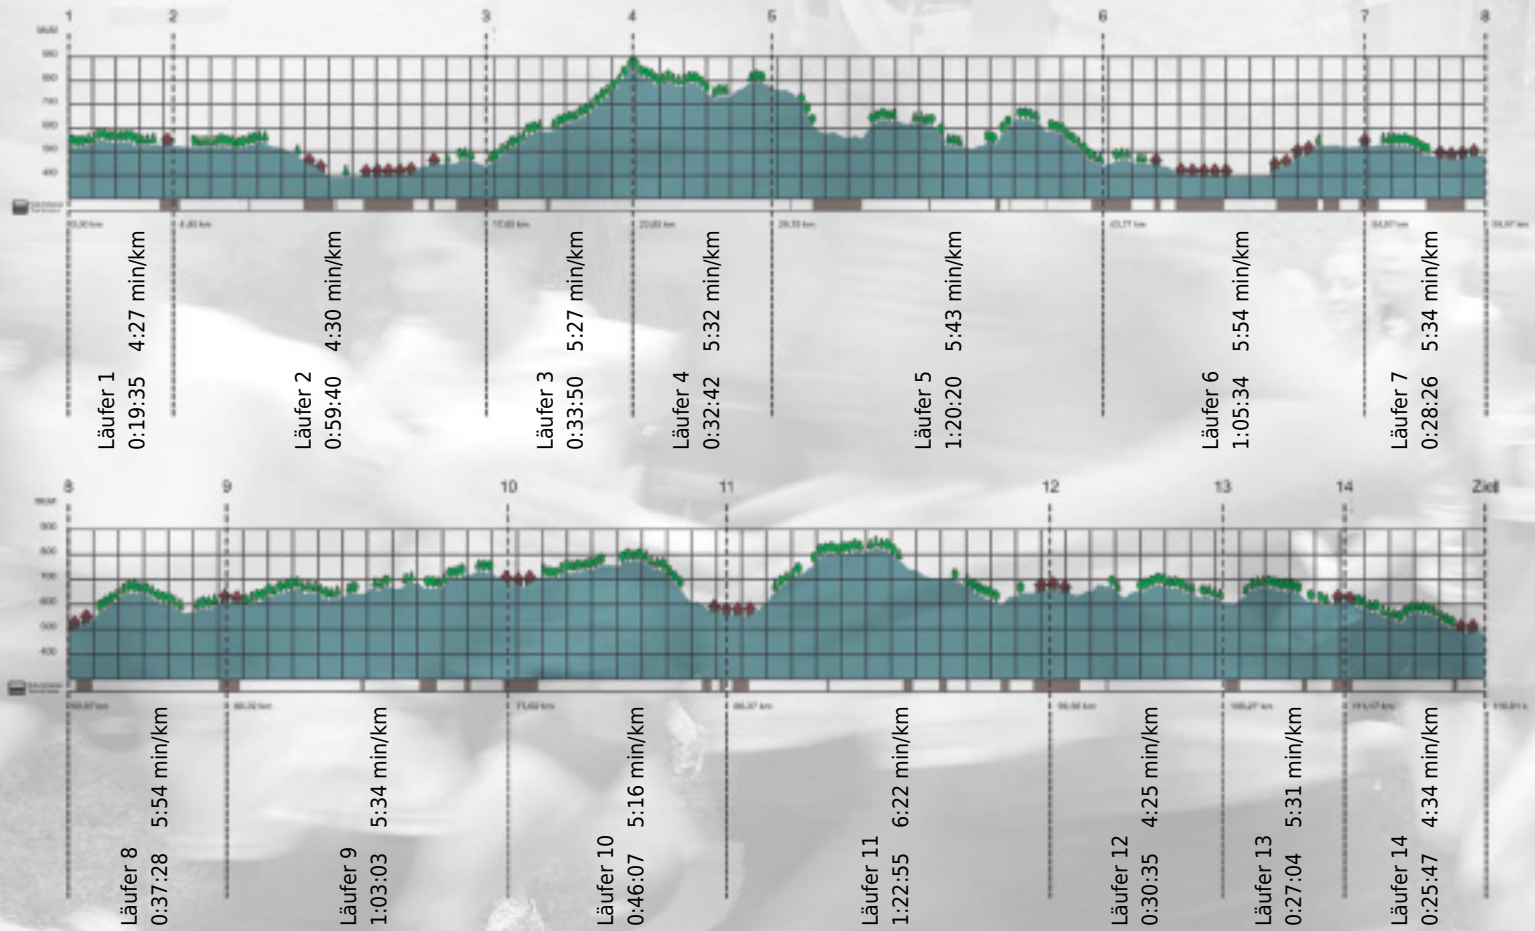

Stafette im
Grossraum
Zürich

GEDENKLAUF
WALTER HIEMEYER

URKUNDE

Platz gesamt: 530

Platz Kategorie: 248

speedy WiMa

Kategorie: Langsame

Laufzeit: 10:33:06 h (5:25 min/km / 11.07 km/h)