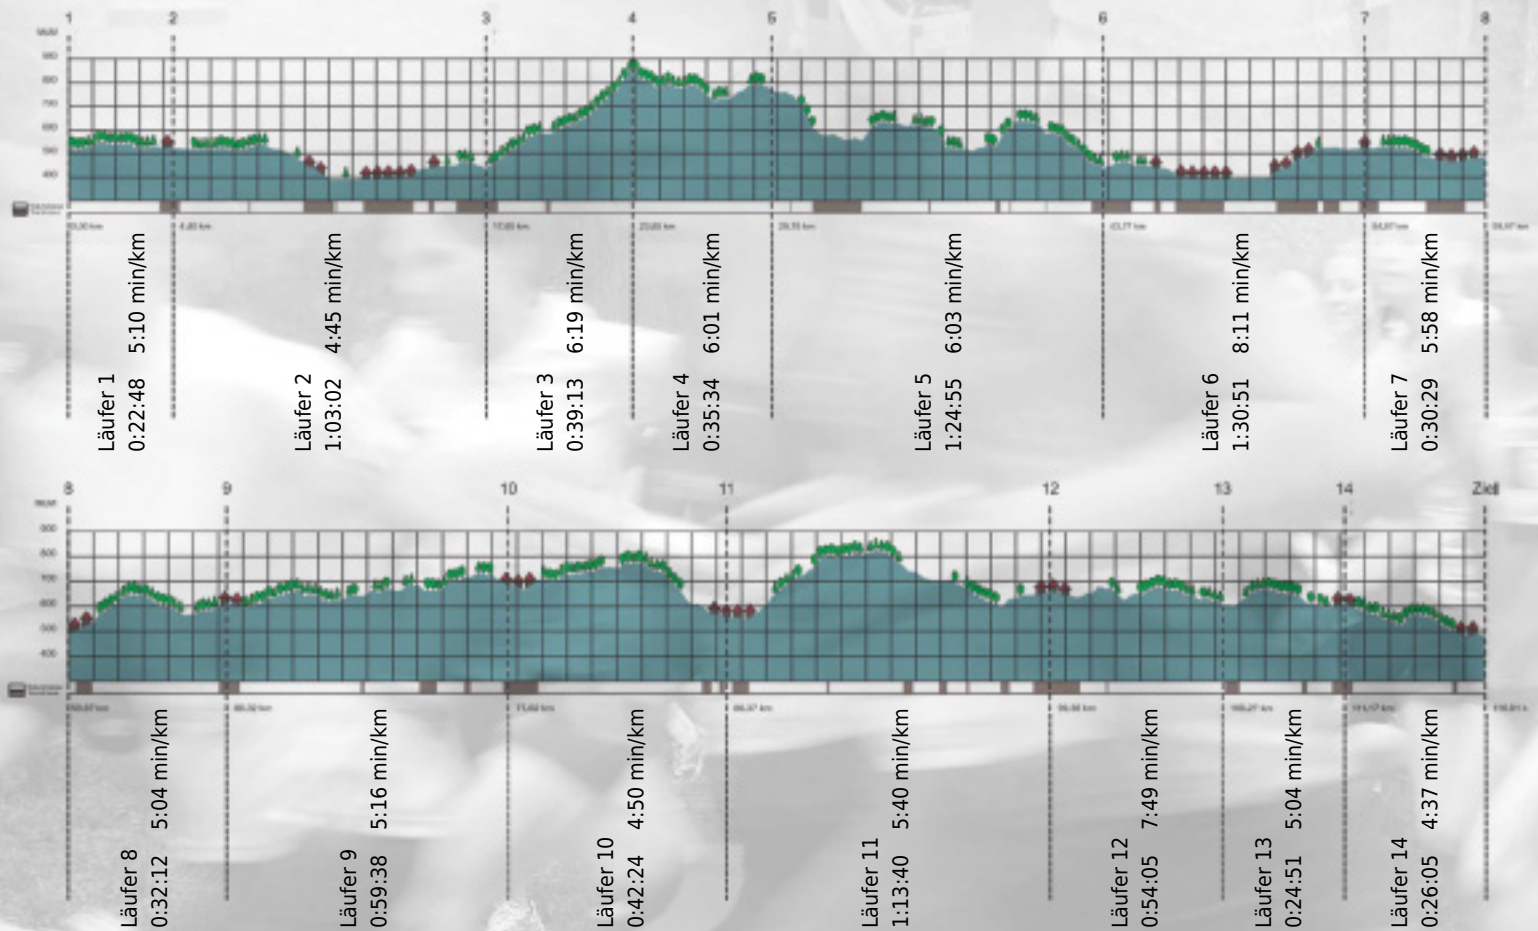

# URKUNDE

**Platz gesamt: 729**

**Platz Kategorie: 426**

## Syngenta

**Kategorie: Langsame**

**Laufzeit: 11:19:47 h (5:49 min/km / 10.31 km/h)**

Sponsoren

Partner