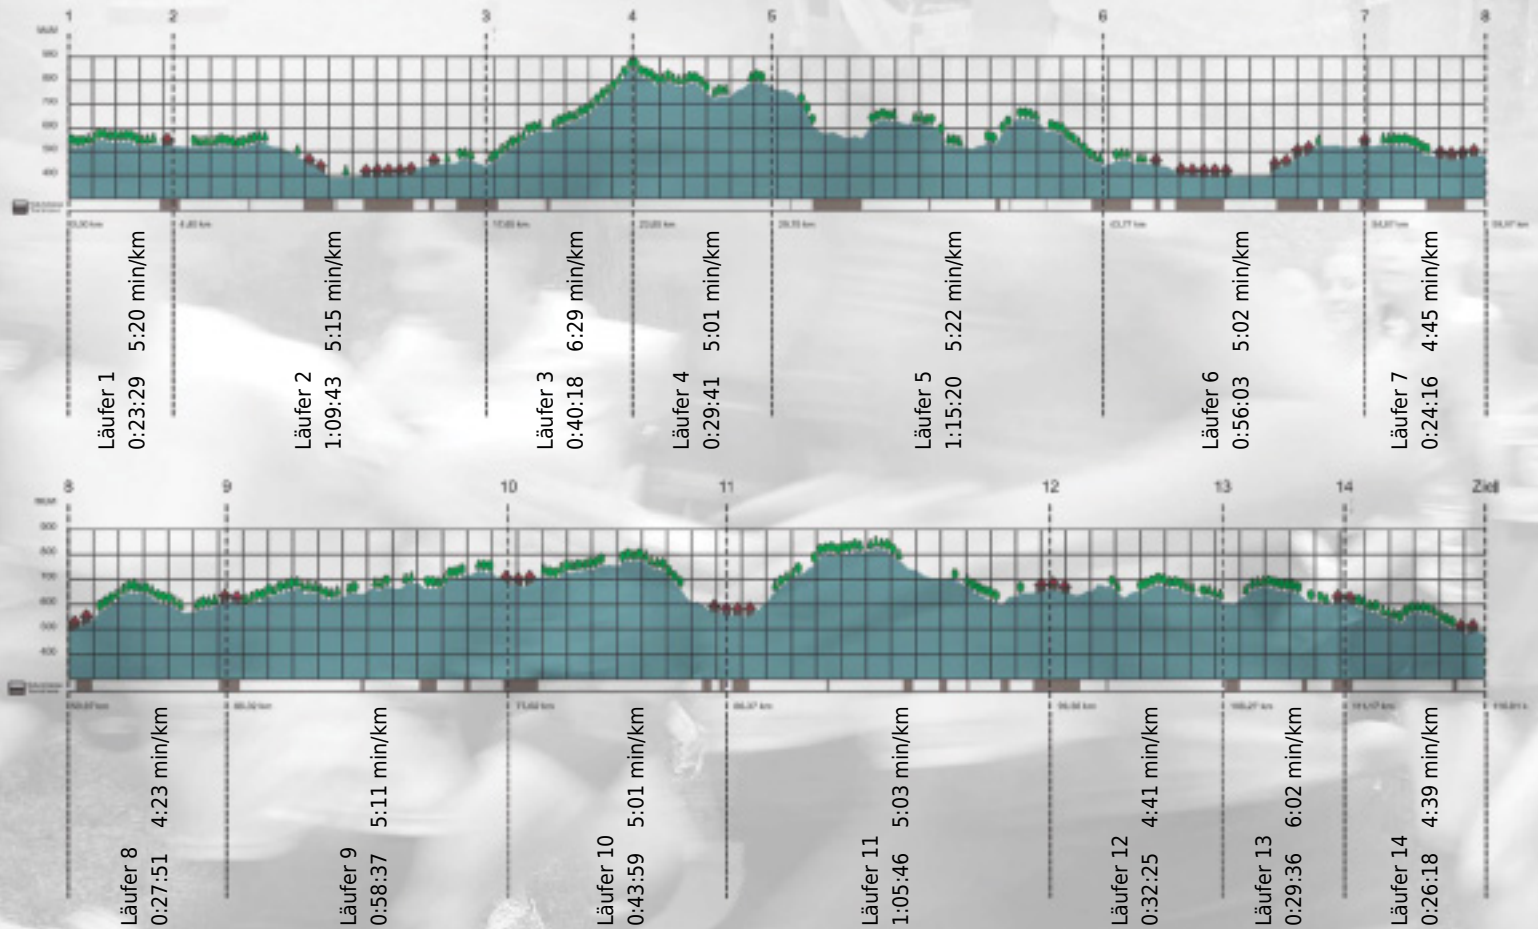

# URKUNDE

**Platz gesamt: 330**

**Platz Kategorie: 99**

## Walder Wyss

**Kategorie: Langsame**

**Laufzeit: 10:03:22 h (5:09 min/km / 11.61 km/h)**

Sponsoren

Partner