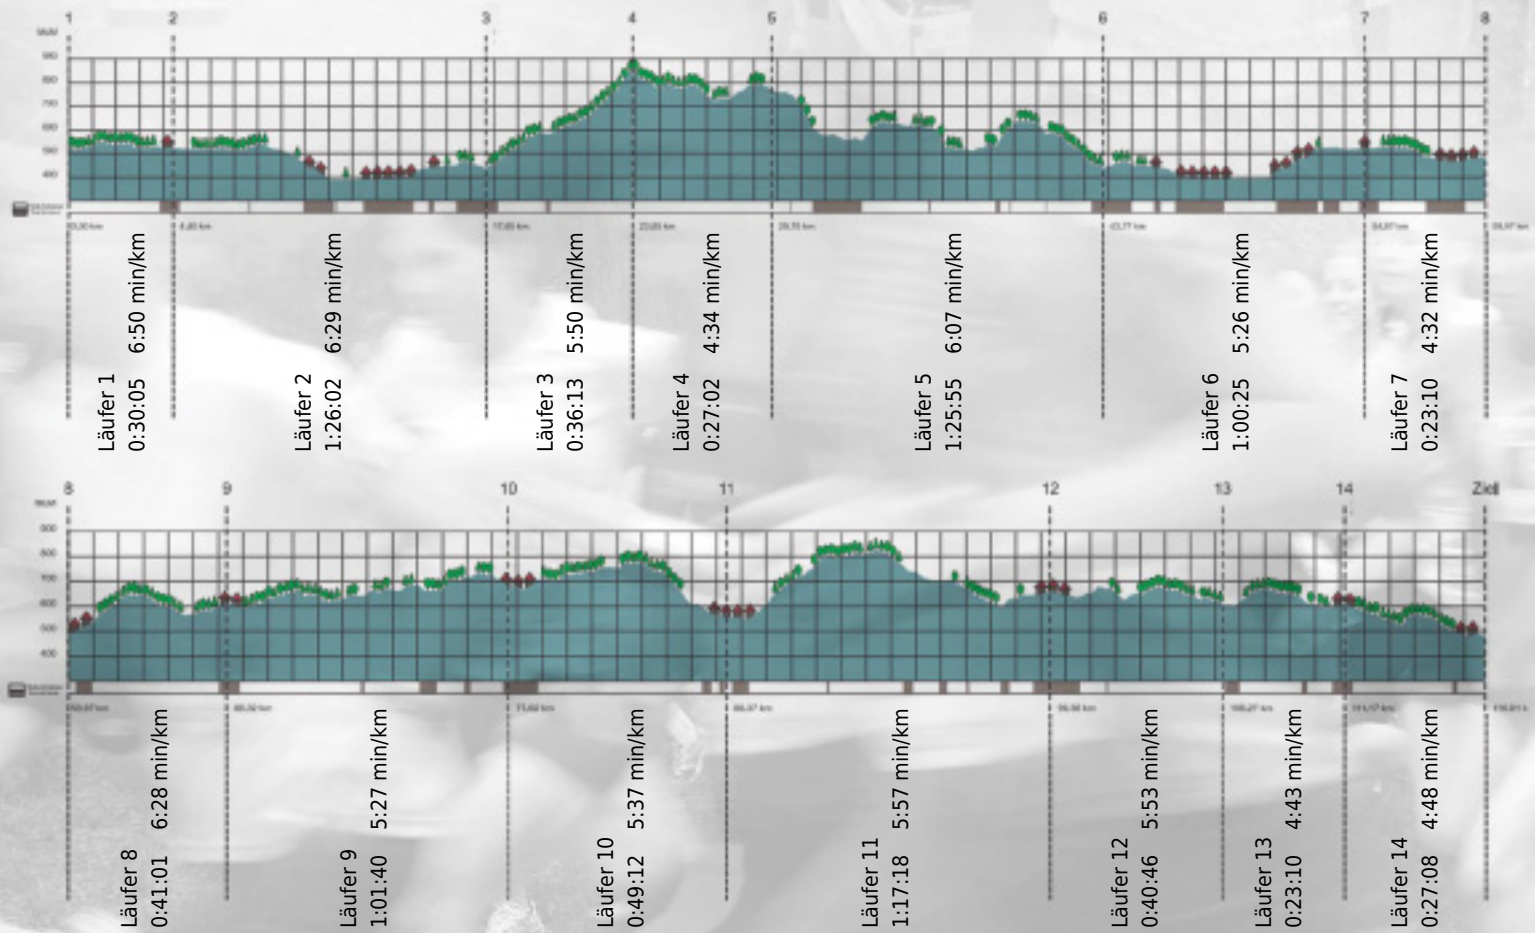

Stafette im
Grossraum
Zürich

GEDENKLAUF
WALTER HIEMEYER

URKUNDE

Platz gesamt: 704

Platz Kategorie: 403

Binzmühle in Rotation

Kategorie: Langsame

Laufzeit: 11:09:07 h (5:43 min/km / 10.47 km/h)