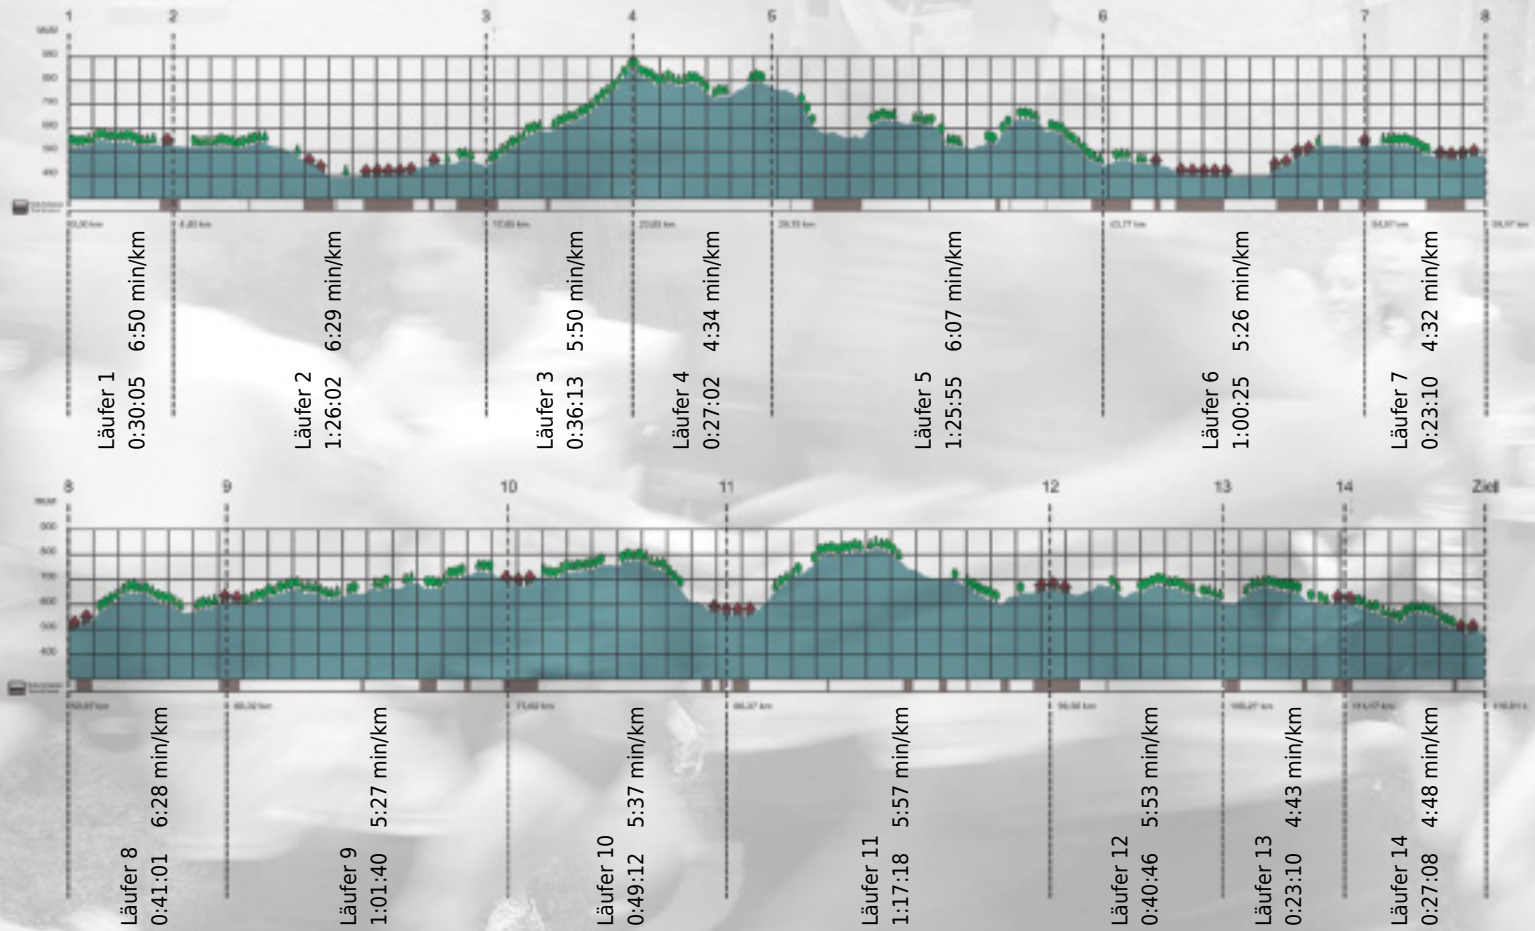

Stafette im  
Grossraum  
Zürich

GEDENKLAUF  
WALTER HIEMEYER

# URKUNDE

Platz gesamt: 704

Platz Kategorie: 403