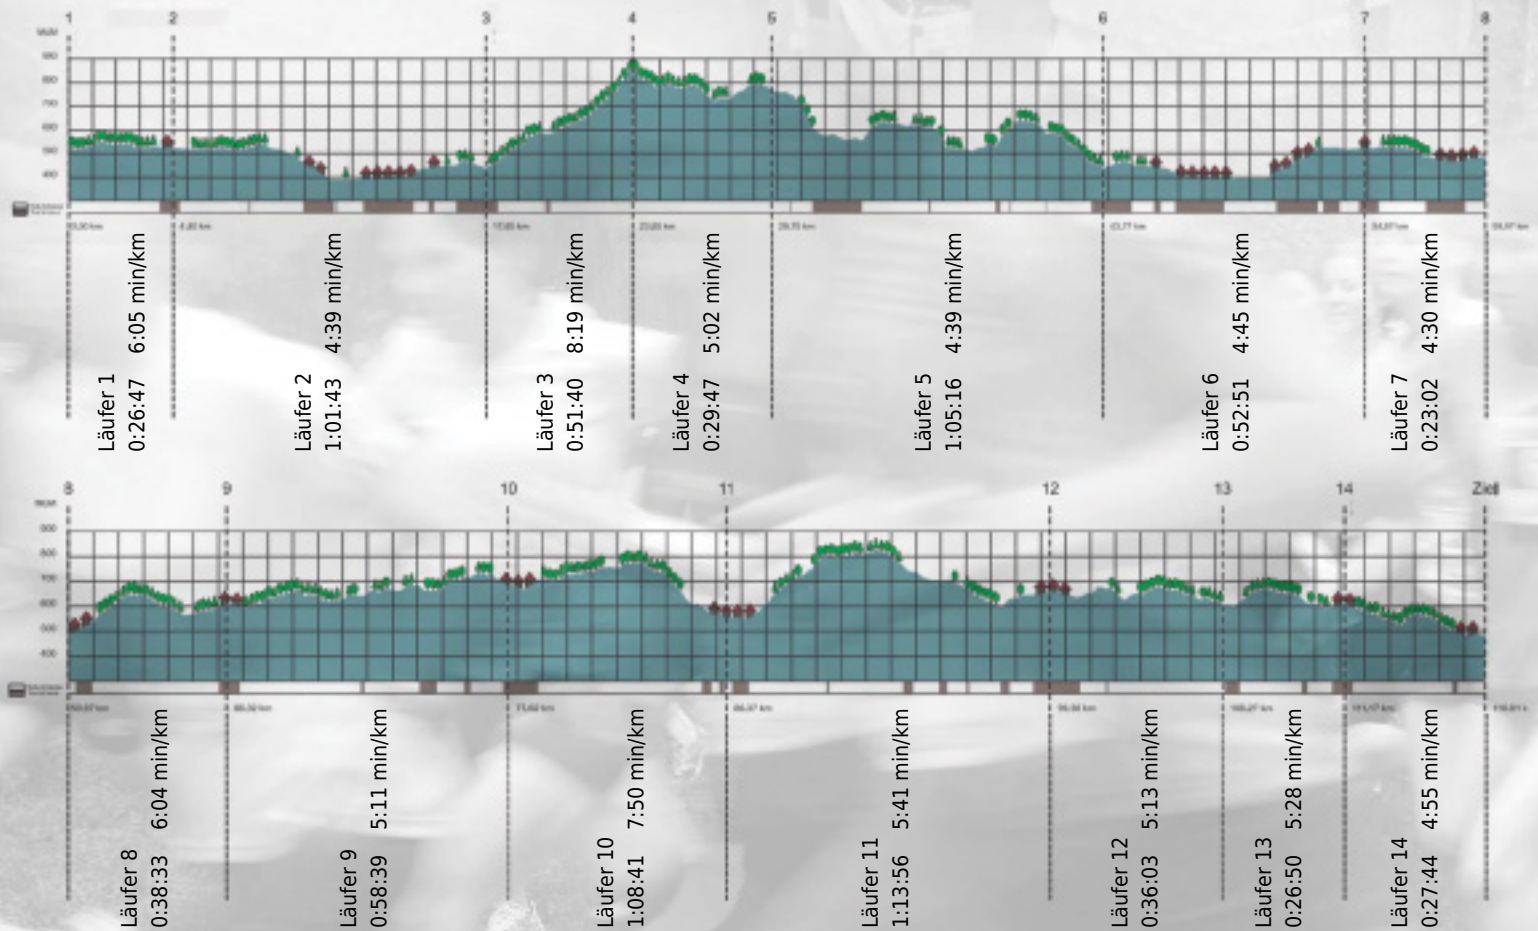

URKUNDE

Platz gesamt: 585

Platz Kategorie: 295

Capital Dynamics

Kategorie: Langsame

Laufzeit: 10:41:32 h (5:29 min/km / 10.92 km/h)

Sponsoren

ALSTOM